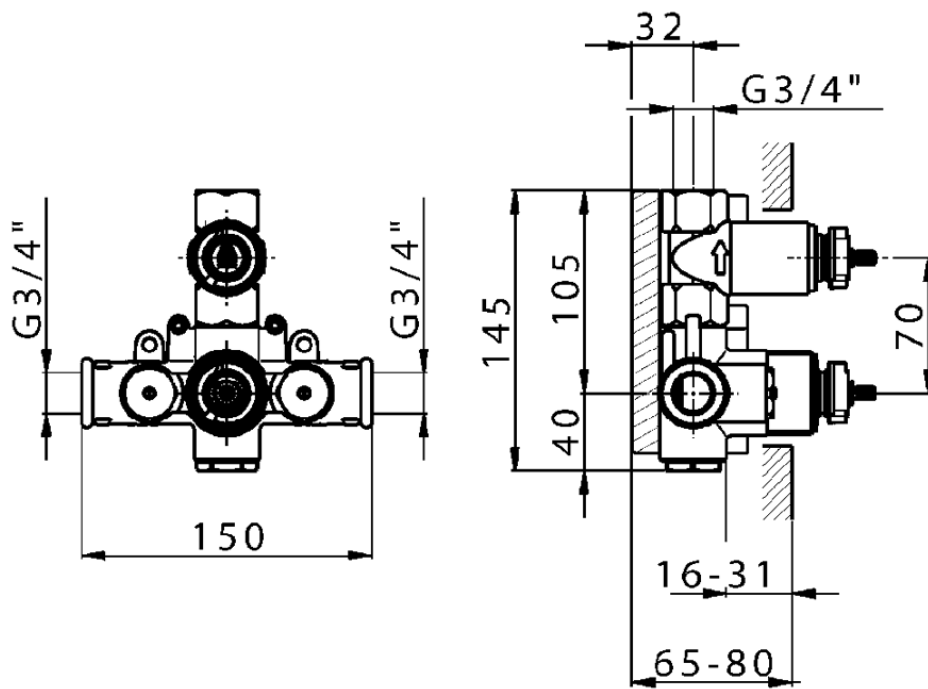

Parte externa termostático ducha emp. 1 salida THERMO_CS007280

CS007280

<https://es.huberitalia.com/parte-externa-termostatico-ducha-emp-1-salida-thermo-cs007280>

ZB007341

<https://es.huberitalia.com/parte-empotrada-termostatico-ducha-1-salida-empotrado-zb007341>

ZB007281

<https://es.huberitalia.com/parte-empotrada-termostatico-ducha-1-salida-empotrado-zb007281>

2024-11-23