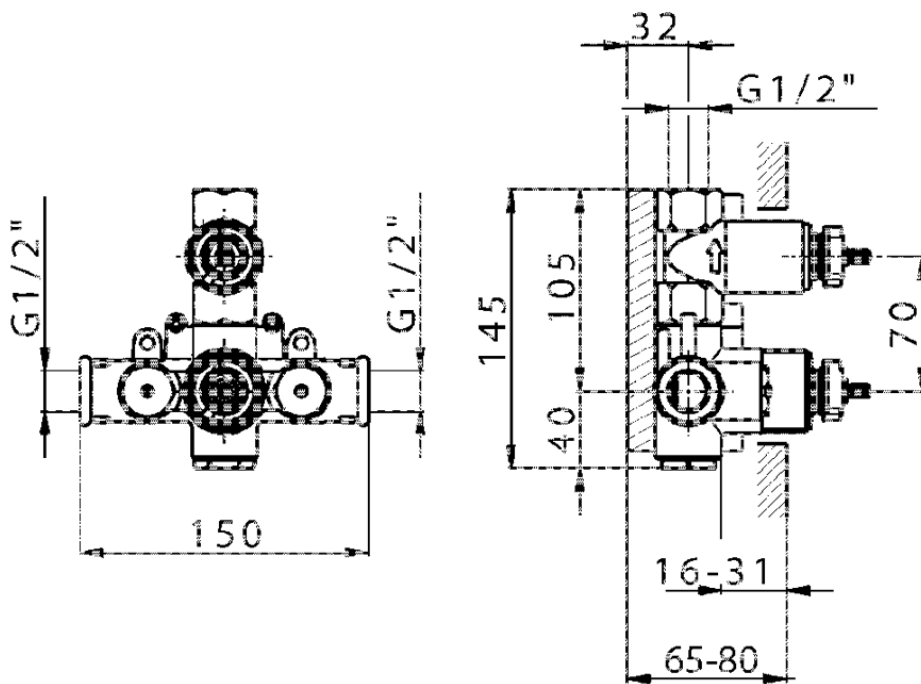

Parte externa termostático ducha emp. 1 salida THERMO_CS007280

CS007280

<https://es.huberitalia.com/parte-externa-termostatico-ducha-emp-1-salida-thermo-cs007280>

ZB007341

<https://es.huberitalia.com/parte-empotrada-termostatico-ducha-1-salida-empotrado-zb007341>

ZB007281

<https://es.huberitalia.com/parte-empotrada-termostatico-ducha-1-salida-empotrado-zb007281>

2024-11-23