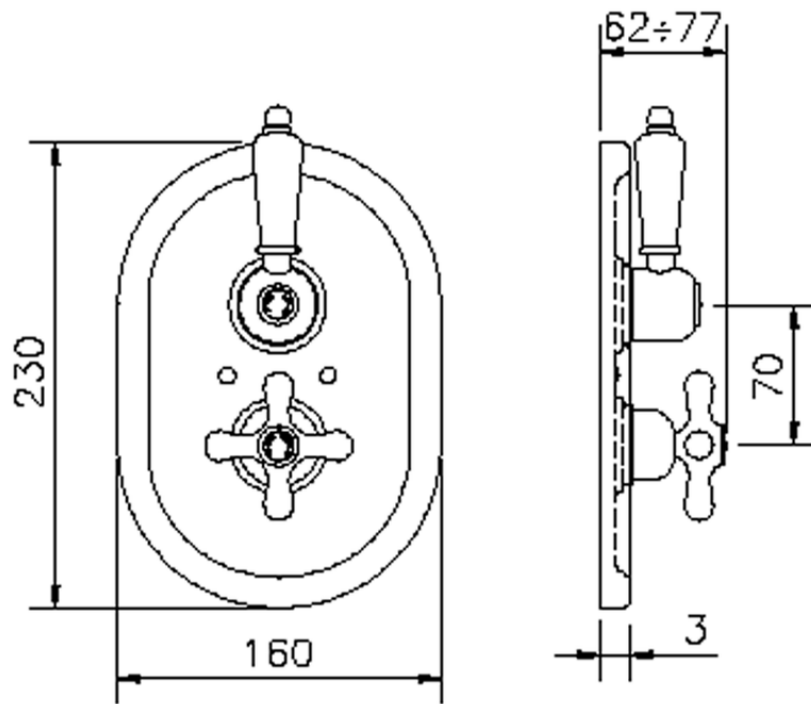

Parte externa termostático ducha emp. 1 salida THERMO_CS007280

CS007280

<https://es.huberitalia.com/parte-externa-termostatico-ducha-emp-1-salida-thermo-cs007280>

ZB007341

<https://es.huberitalia.com/parte-empotrada-termostatico-ducha-1-salida-empotrado-zb007341>

ZB007281

<https://es.huberitalia.com/parte-empotrada-termostatico-ducha-1-salida-empotrado-zb007281>

2024-11-23