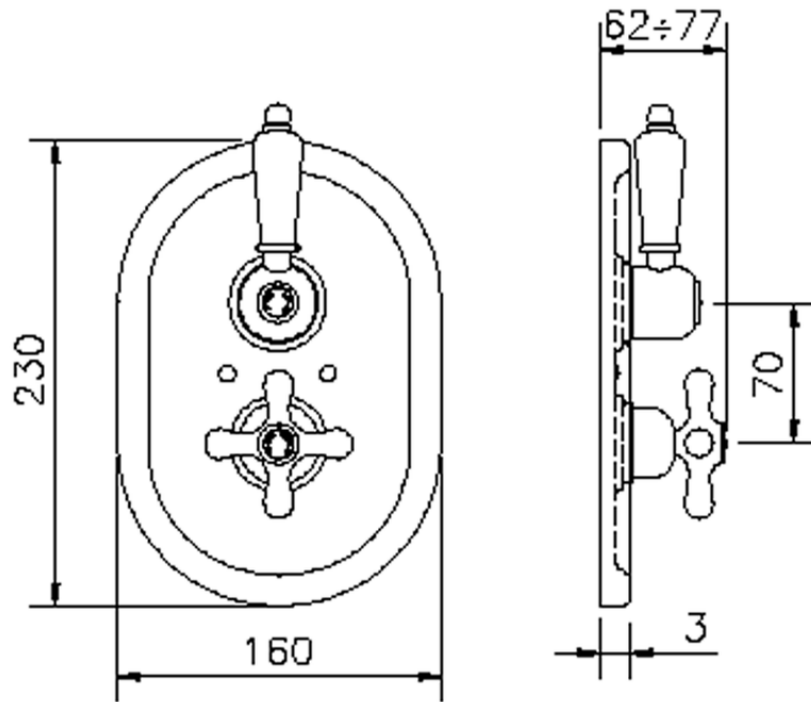

Parte externa termostático ducha emp. 1 salida THERMO_CS007280

CS007280

<https://es.huberitalia.com/parte-externa-termostatico-ducha-emp-1-salida-thermo-cs007280>

ZB007341

<https://es.huberitalia.com/parte-empotrada-termostatico-ducha-1-salida-empotrado-zb007341>

ZB007281

<https://es.huberitalia.com/parte-empotrada-termostatico-ducha-1-salida-empotrado-zb007281>

2024-11-21