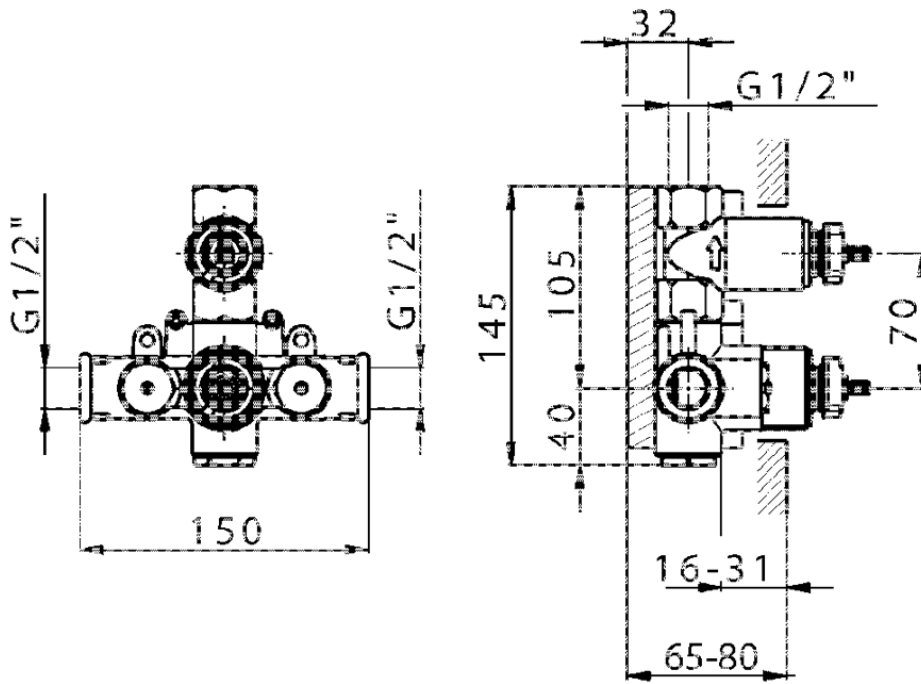

Parte externa termostático ducha emp. 1 salida THERMO_CS007280

CS007280

<https://es.huberitalia.com/parte-externa-termostatico-ducha-emp-1-salida-thermo-cs007280>

ZB007341

<https://es.huberitalia.com/parte-empotrada-termostatico-ducha-1-salida-empotrado-zb007341>

ZB007281

<https://es.huberitalia.com/parte-empotrada-termostatico-ducha-1-salida-empotrado-zb007281>

2024-11-21