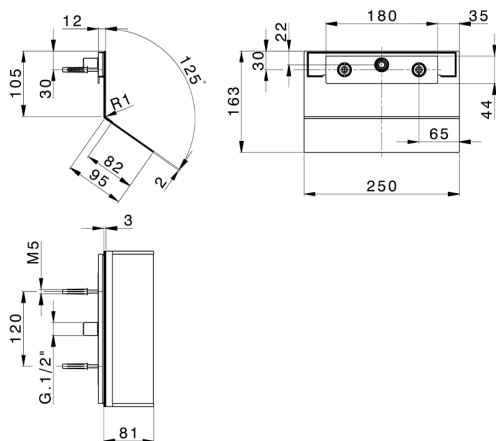

Cascada de pared ZEN_ZS129060

MODELO **ZS129060**

Cascada de pared, con salida agua abierta, acero inoxidable AISI 304

ACABADOS DISPONIBLES

-  **D1** D1 Inox Cepillado
-  **D2** D2 Inox brillo

CARACTERÍSTICAS