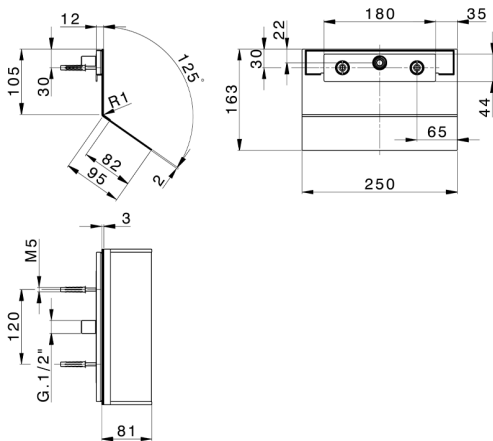

Cascada de pared ZEN_ZS129060

MODELO **ZS129060**

Cascada de pared, con salida agua abierta, acero inoxidable AISI 304

ACABADOS DISPONIBLES

-  **D1** D1 Inox Cepillado
-  **D2** D2 Inox brillo

CARACTERÍSTICAS