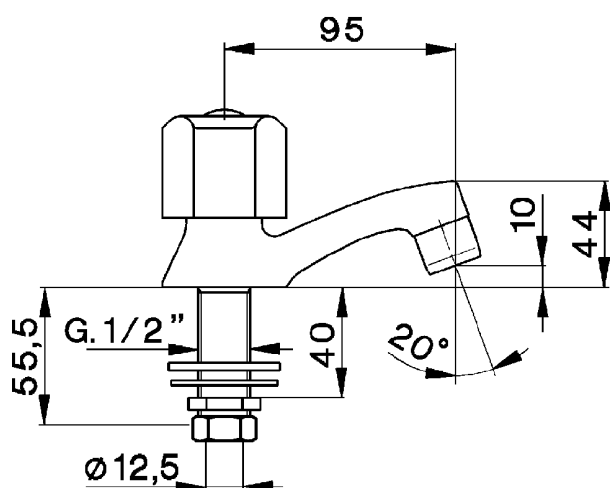

Grifo de un sólo agua EVA_EV000900

MODELO **EV000900**

Grifo de un sólo agua, sin desagüe automático, sin maneta

ACABADOS DISPONIBLES

CARACTERÍSTICAS

2026-06-10