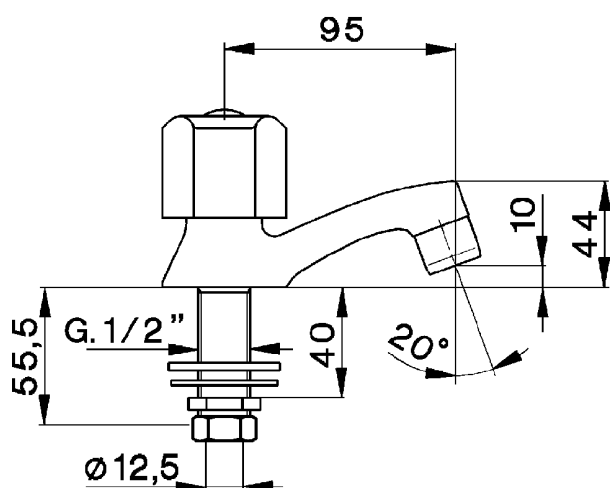

Grifo de un sólo agua EVA_EV000900

MODELO **EV000900**

Grifo de un sólo agua, sin desagüe automático, sin maneta

ACABADOS DISPONIBLES

CARACTERÍSTICAS

2026-04-10