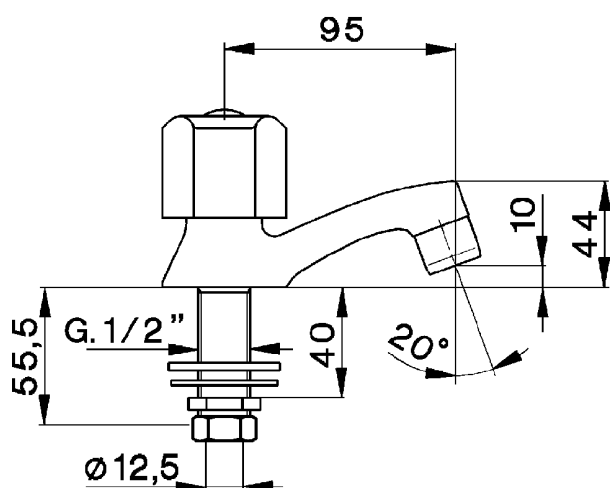

Grifo de un sólo agua EVA_EV000900

MODELO **EV000900**

Grifo de un sólo agua, sin desagüe automático, sin maneta

ACABADOS DISPONIBLES

CARACTERÍSTICAS

2026-06-30