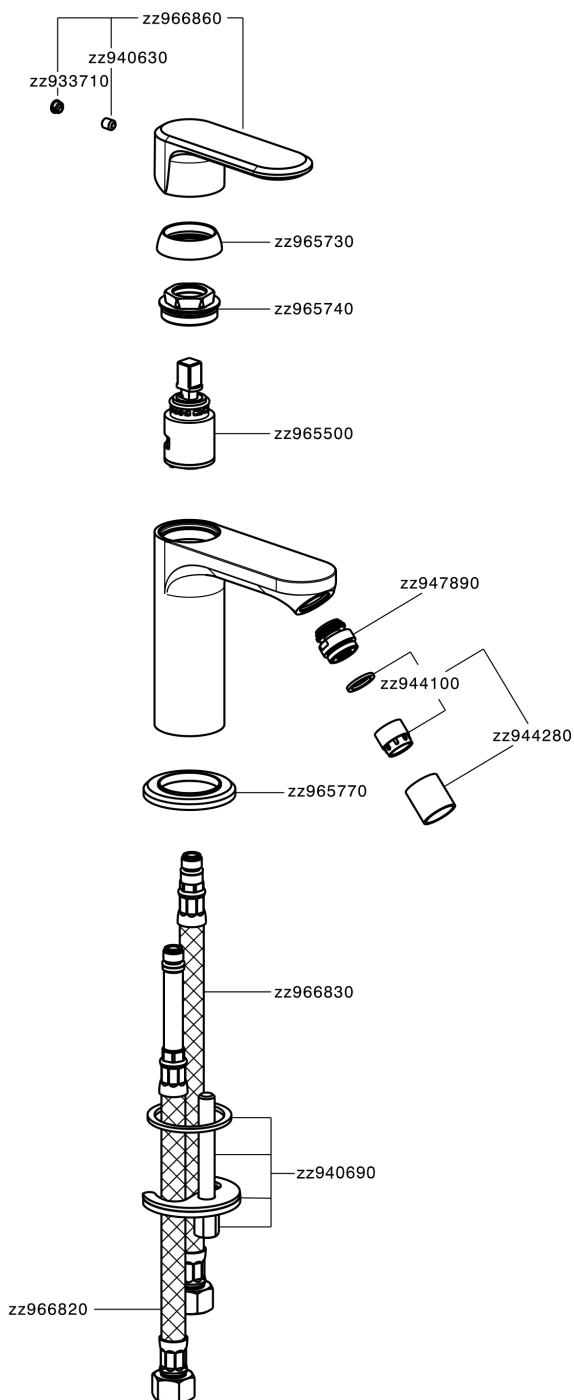

Bidé monomando LEVITY_LY000560

LY000560

<https://es.huberitalia.com/bide-monomando-levity-ly000560>

2024-12-22