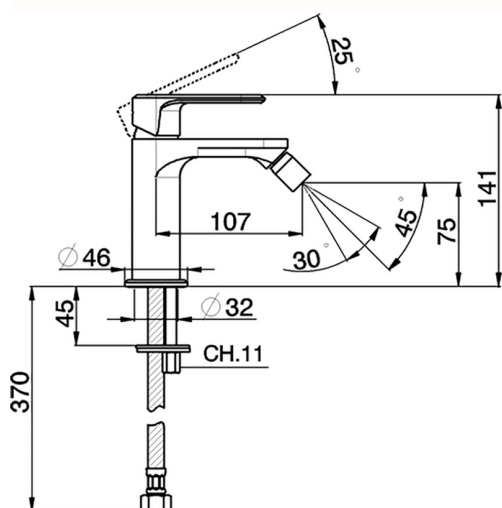

## Bidé monomando LEVITY\_LY000560

MODELO **LY000560**

Bidé monomando, sin desagüe automático, latiguillos acero G.3/8"

### CARACTERÍSTICAS

Recambio Cartucho **ZZ96550000**

**Cartucho Monomando 25 mm**