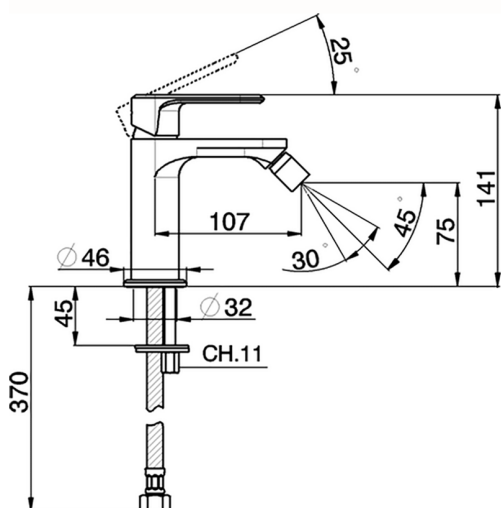

Bidé monomando LEVITY_LY000560

MODELO **LY000560**

Bidé monomando, sin desagüe automático, latiguillos acero G.3/8"

ACABADOS DISPONIBLES

-  **21** 21 Cromo
-  **2B** 2B Níquel Brillo
-  **2F** 2F Níquel Cepillado
-  **40** 40 Negro Mate
-  **4Q** 4Q Blanco Mate

CARACTERÍSTICAS

Recambio Cartucho **ZZ96550000**

Cartucho Monomando 25 mm

Bidé monomando LEVITY_LY000560

LY000560

<https://es.huberitalia.com/bide-monomando-levity-ly000560>

2025-01-30