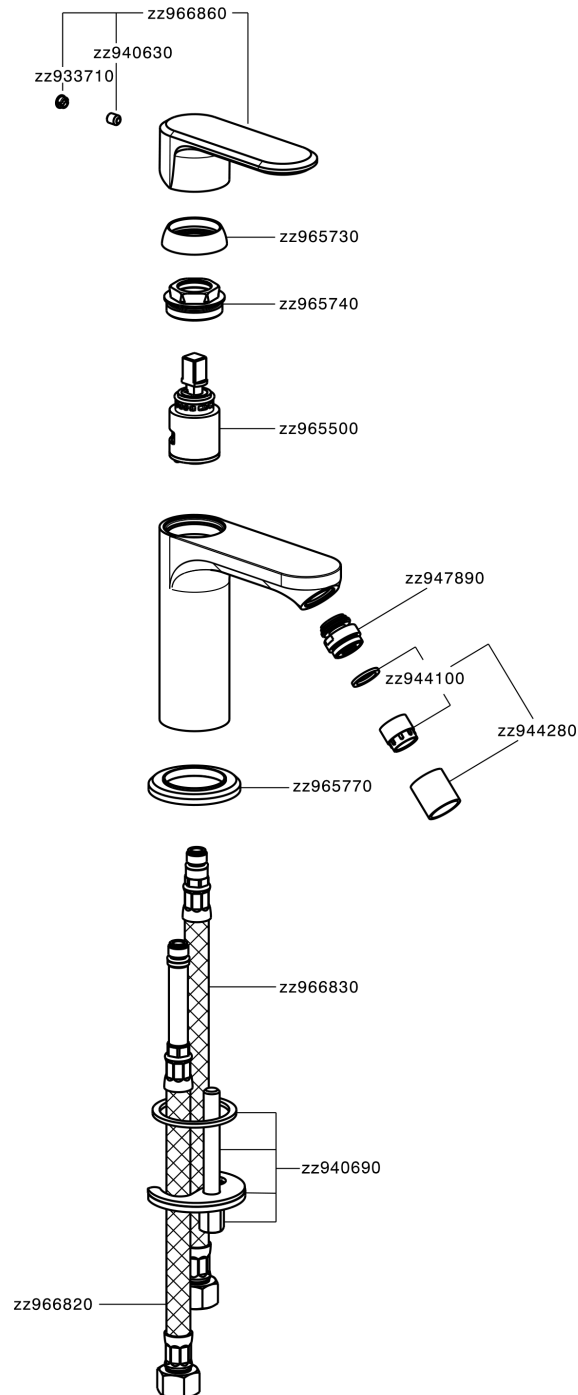

Bidé monomando LEVITY_LY000560

MODELO **LY000560**

Bidé monomando, sin desagüe automático, latiguillos acero G.3/8"

ACABADOS DISPONIBLES

-  **21** 21 Cromo
-  **2B** 2B Níquel Brillo
-  **2F** 2F Níquel Cepillado
-  **40** 40 Negro Mate
-  **4Q** 4Q Blanco Mate

CARACTERÍSTICAS

Recambio Cartucho **ZZ96550000**

Cartucho Monomando 25 mm

Bidé monomando LEVITY_LY000560

LY000560

<https://es.huberitalia.com/bide-monomando-levity-ly000560>

2025-01-30