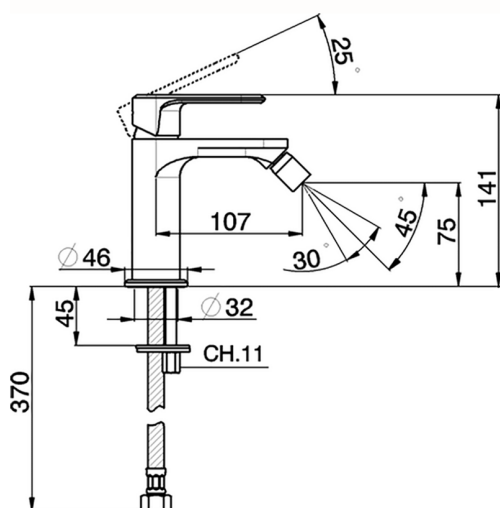

Bidé monomando LEVITY_LY000560

MODELO **LY000560**

Bidé monomando, sin desagüe automático, latiguillos acero G.3/8"

ACABADOS DISPONIBLES

-  **21** 21 Cromo
-  **2B** 2B Níquel Brillo
-  **2F** 2F Níquel Cepillado
-  **40** 40 Negro Mate
-  **4Q** 4Q Blanco Mate

CARACTERÍSTICAS

Recambio Cartucho **ZZ96550000**

Cartucho Monomando 25 mm

Bidé monomando LEVITY_LY000560

LY000560

<https://es.huberitalia.com/bide-monomando-levity-ly000560>

2025-01-30