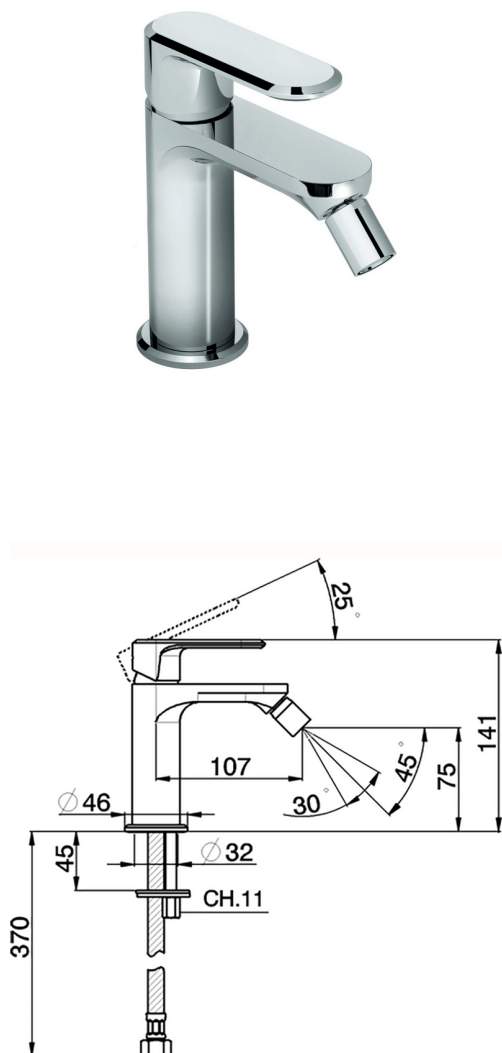

Bidé monomando LEVITY_LY000560

MODELO **LY000560**

Bidé monomando, sin desagüe automático, latiguillos acero G.3/8"

ACABADOS DISPONIBLES

-  **21** 21 Cromo
-  **2B** 2B Níquel Brillo
-  **2F** 2F Níquel Cepillado
-  **40** 40 Negro Mate
-  **4Q** 4Q Blanco Mate

CARACTERÍSTICAS

Recambio Cartucho **ZZ96550000**

Cartucho Monomando 25 mm

Bidé monomando LEVITY_LY000560

LY000560

<https://es.huberitalia.com/bide-monomando-levity-ly000560>

2025-01-30