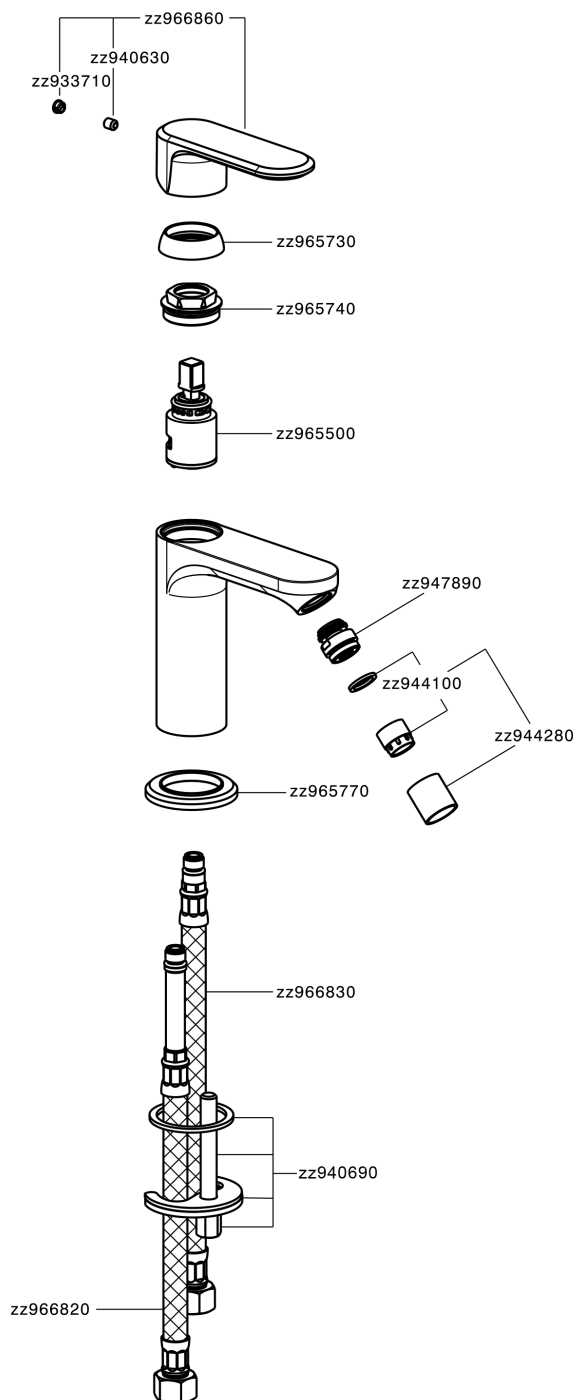

Bidé monomando LEVITY_LY000560

MODELO **LY000560**

Bidé monomando, sin desagüe automático, latiguillos acero G.3/8"

ACABADOS DISPONIBLES

-  **21** 21 Cromo
-  **2B** 2B Níquel Brillo
-  **2F** 2F Níquel Cepillado
-  **40** 40 Negro Mate
-  **4Q** 4Q Blanco Mate

CARACTERÍSTICAS

Recambio Cartucho **ZZ96550000**

Cartucho Monomando 25 mm

Bidé monomando LEVITY_LY000560

LY000560

<https://es.huberitalia.com/bide-monomando-levity-ly000560>

2025-01-30