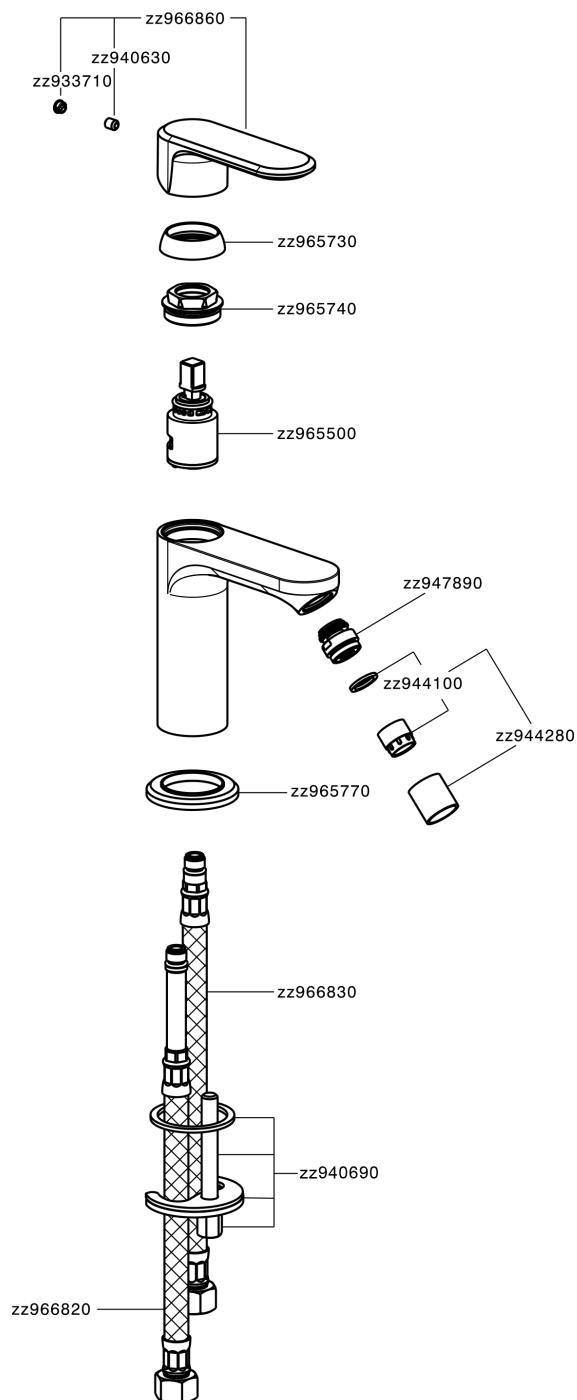

Bidé monomando LEVITY_LY000560

LY000560

<https://es.huberitalia.com/bide-monomando-levity-ly000560>

2025-01-30