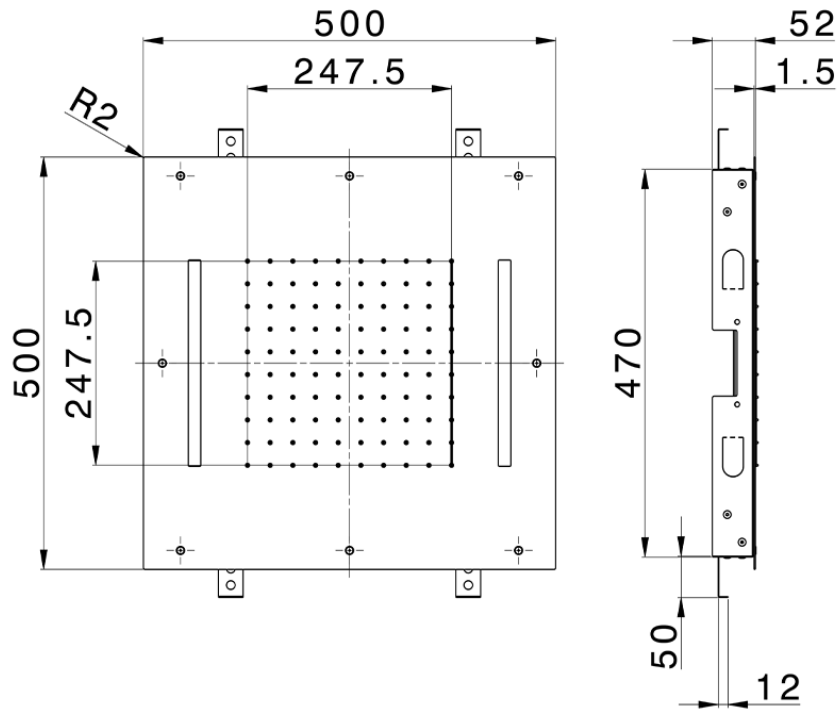

Rociador de techo con cromoterapia 500x500 mm ZEN\_ZS1C0075

ZS1C0075

<https://es.huberitalia.com/rociador-de-techo-con-cromoterapia-500x500-mm-zen-zs1c0075>

2025-02-05