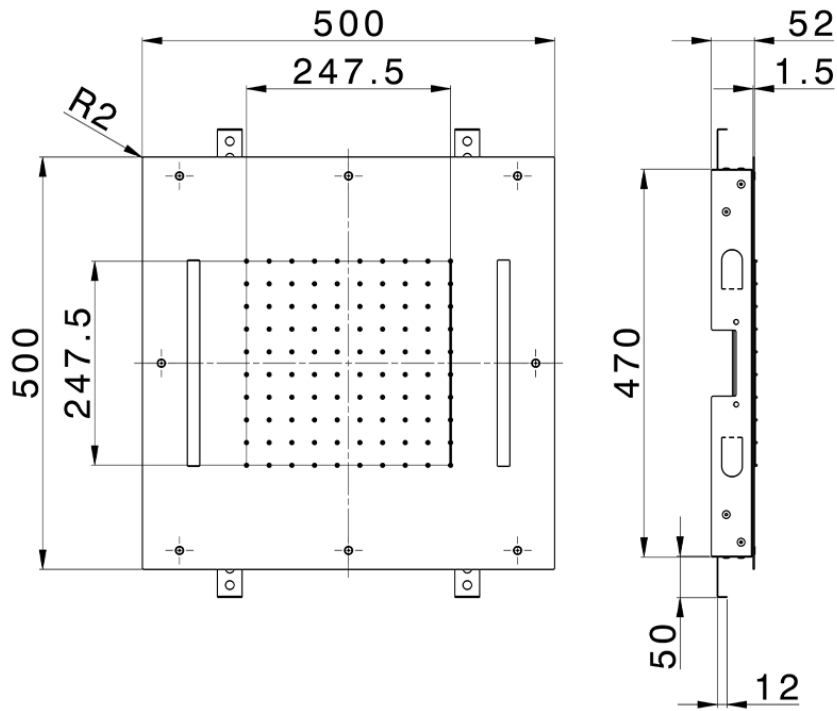

Rociador de techo con cromoterapia 500x500 mm ZEN_ZS1C0075

ZS1C0075

<https://es.huberitalia.com/rociador-de-techo-con-cromoterapia-500x500-mm-zen-zs1c0075>

2025-02-05