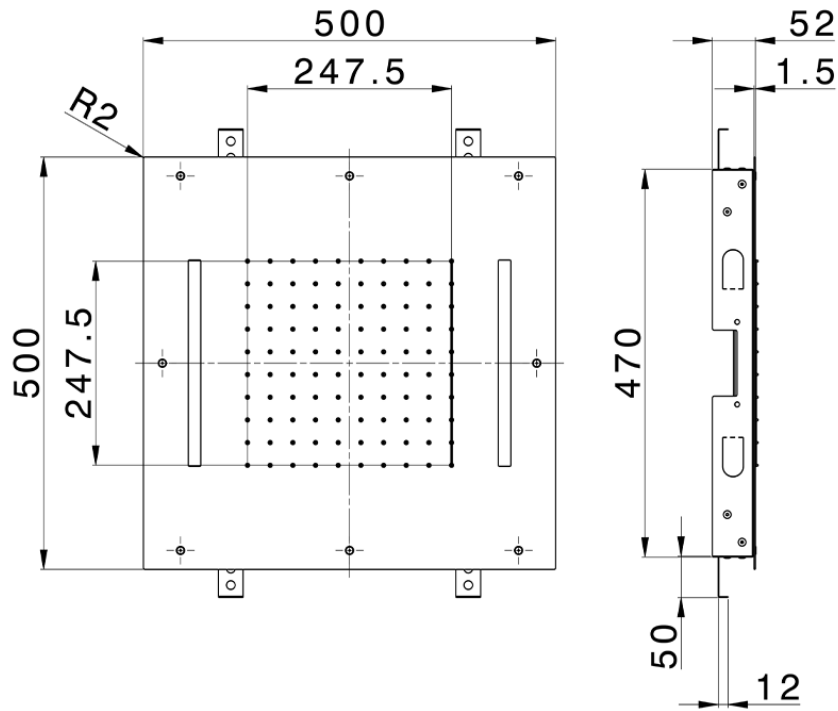

Rociador de techo con cromoterapia 500x500 mm ZEN_ZS1C0075

ZS1C0075

<https://es.huberitalia.com/rociador-de-techo-con-cromoterapia-500x500-mm-zen-zs1c0075>

2025-02-05