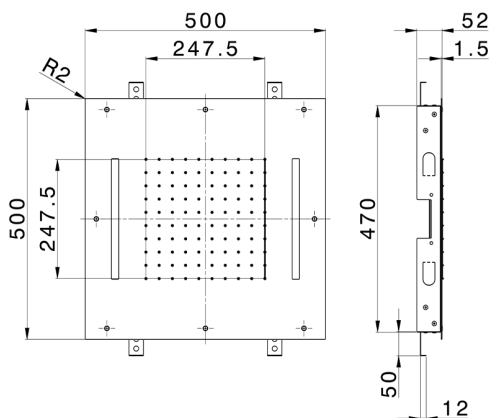

Rociador de techo con cromoterapia 500x500 mm ZEN_ZS1C0075

MODELO **ZS1C0075**

Rociador de techo con cromoterapia 500x500 mm, funciones lluvia, cromoterapia, con teclado empotrado incluido, acero inoxidable AISI 304

ACABADOS DISPONIBLES

- **40** 40 Negro Mate
- **4Q** 4Q Blanco Mate
- **5G** 5G Oro Rosa
- **D1** D1 Inox Cepillado
- **D2** D2 Inox brillo

CARACTERÍSTICAS

2025-02-05