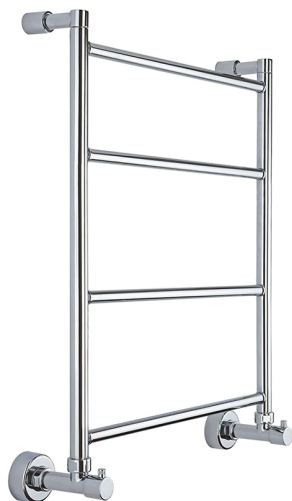

Calienta toallas fijo Ø18 mm_ACCESORIOS BAÑO_ZB004920

MODELO **ZB004920**

Calienta toallas fijo Ø18 mm, conexión 1/2 con excéntrico, Instalación hidráulica, Latón

ACABADOS DISPONIBLES

21 21 Cromo

CARACTERÍSTICAS

2026-04-14