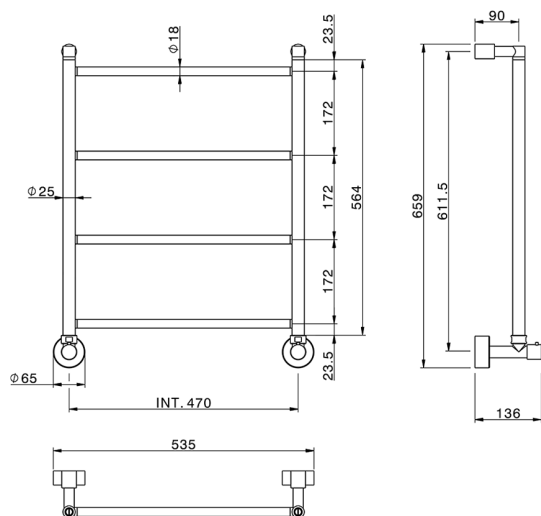

Calienta toallas fijo Ø18 mm_ACCESORIOS BAÑO_ZB004920

MODELO **ZB004920**

Calienta toallas fijo Ø18 mm, conexión 1/2 con excéntrico, Instalación hidráulica, Latón

ACABADOS DISPONIBLES

21 21 Cromo

CARACTERÍSTICAS