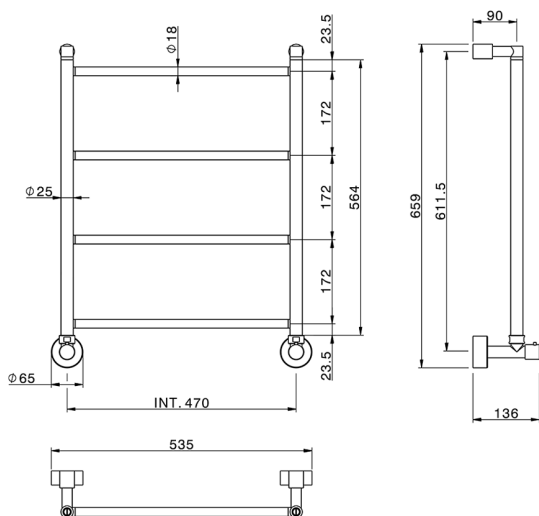

Calienta toallas fijo Ø18 mm_ACCESORIOS BAÑO_ZB004920

MODELO **ZB004920**

Calienta toallas fijo Ø18 mm, conexión 1/2 con excéntrico, Instalación hidráulica, Latón

ACABADOS DISPONIBLES

21 21 Cromo

CARACTERÍSTICAS

2026-04-14