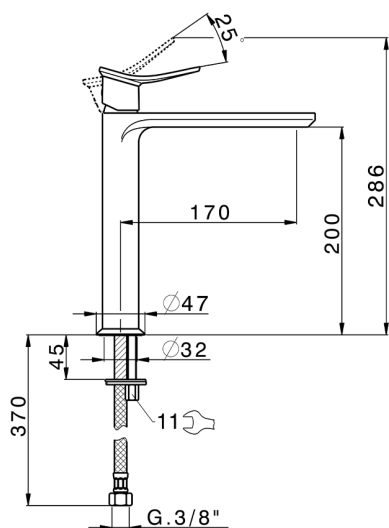

Lavabo monomando alto HARLOCK_HC003554

MODELO **HC003554**

Lavabo monomando alto, sin desagüe automático, latiguillos acero G.3/8"

ACABADOS DISPONIBLES

-  **21** 21 Cromo
-  **2P** 2P Oro rosa
-  **2Q** 2Q Black Titanium
-  **40** 40 Negro Mate
-  **4Q** 4Q Blanco Mate
-  **6T** 6T Cromo/Negro Mate

CARACTERÍSTICAS

Recambio Cartucho **ZZ96550000**

Cartucho Monomando 25 mm

Lavabo monomando alto HARLOCK_HC003554

HC003554

<https://es.huberitalia.com/lavabo-monomando-alto-harlock-hc003554>

2026-07-03