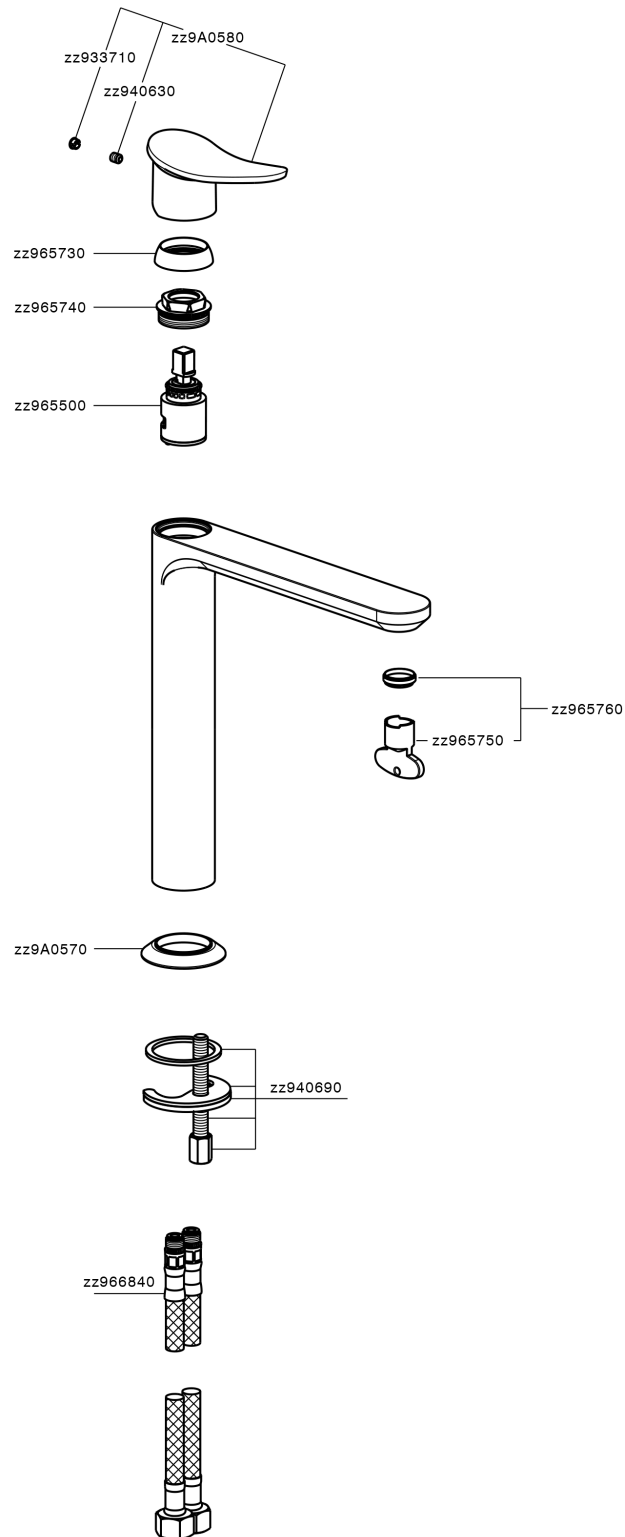

Lavabo monomando alto HARLOCK_HC003554

MODELO **HC003554**

Lavabo monomando alto, sin desagüe automático, latiguillos acero G.3/8"

ACABADOS DISPONIBLES

-  **21** 21 Cromo
-  **2P** 2P Oro rosa
-  **2Q** 2Q Black Titanium
-  **40** 40 Negro Mate
-  **4Q** 4Q Blanco Mate
-  **6T** 6T Cromo/Negro Mate

CARACTERÍSTICAS

Recambio Cartucho **ZZ96550000**

Cartucho Monomando 25 mm

Lavabo monomando alto HARLOCK_HC003554

HC003554

<https://es.huberitalia.com/lavabo-monomando-alto-harlock-hc003554>

2026-07-03