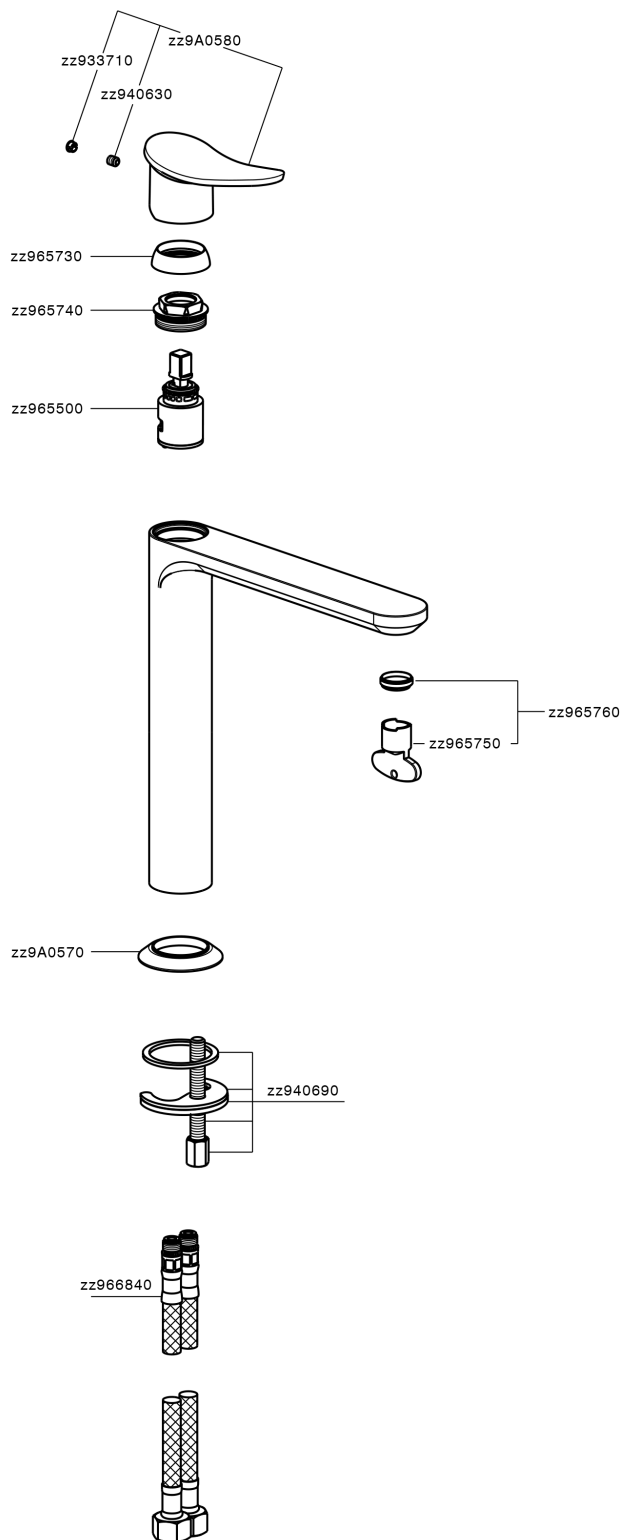

Lavabo monomando alto HARLOCK_HC003554

HC003554

<https://es.huberitalia.com/lavabo-monomando-alto-harlock-hc003554>

2026-06-13