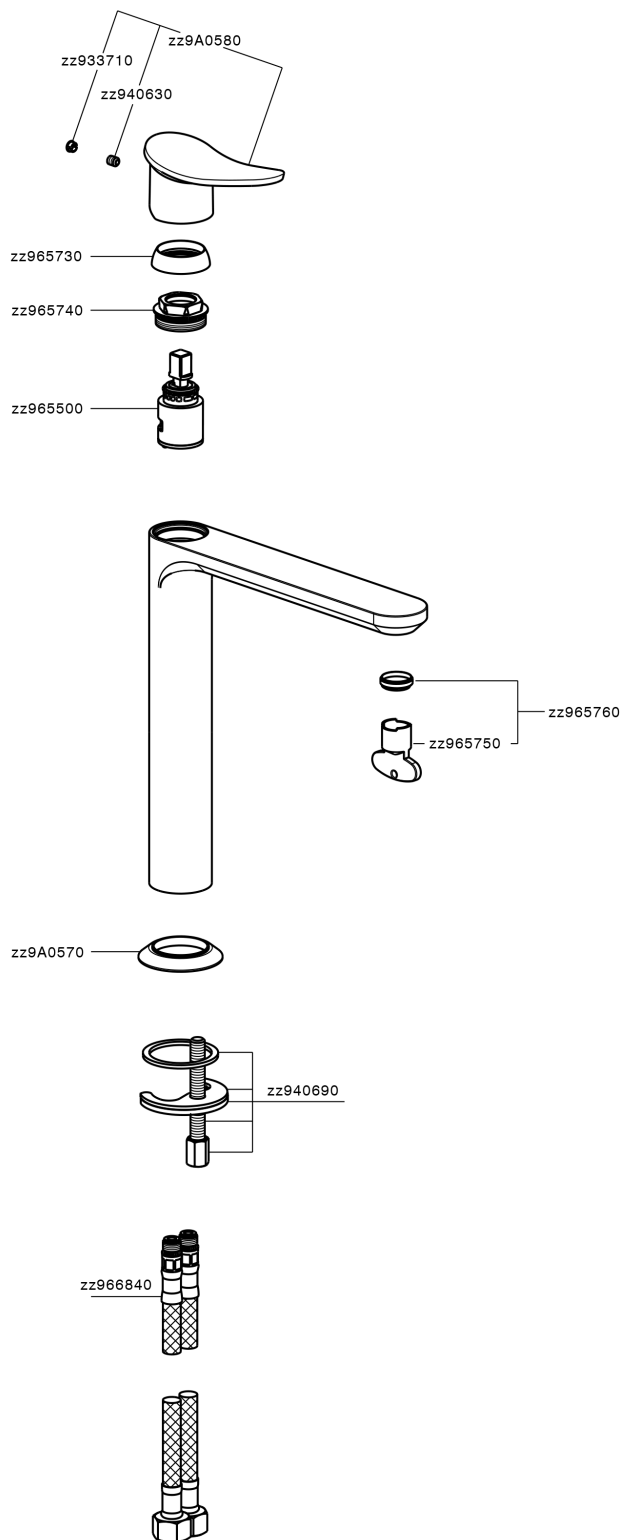

## Lavabo monomando alto HARLOCK\_HC003554

MODELO **HC003554**

Lavabo monomando alto, sin desagüe automático, latiguillos acero G.3/8"

### ACABADOS DISPONIBLES

-  **21** 21 Cromo
-  **2P** 2P Oro rosa
-  **2Q** 2Q Black Titanium
-  **40** 40 Negro Mate
-  **4Q** 4Q Blanco Mate
-  **6T** 6T Cromo/Negro Mate

### CARACTERÍSTICAS

Recambio Cartucho **ZZ96550000**

**Cartucho Monomando 25 mm**

## Lavabo monomando alto HARLOCK\_HC003554

HC003554

<https://es.huberitalia.com/lavabo-monomando-alto-harlock-hc003554>

2026-06-13