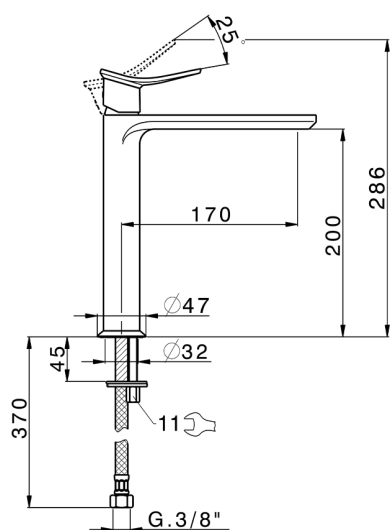

Lavabo monomando alto HARLOCK_HC003554

MODELO **HC003554**

Lavabo monomando alto, sin desagüe automático, latiguillos acero G.3/8"

ACABADOS DISPONIBLES

-  **21** 21 Cromo
-  **2P** 2P Oro rosa
-  **2Q** 2Q Black Titanium
-  **40** 40 Negro Mate
-  **4Q** 4Q Blanco Mate
-  **6T** 6T Cromo/Negro Mate

CARACTERÍSTICAS

Recambio Cartucho **ZZ96550000**

Cartucho Monomando 25 mm

Lavabo monomando alto HARLOCK_HC003554

HC003554

<https://es.huberitalia.com/lavabo-monomando-alto-harlock-hc003554>

2026-06-13