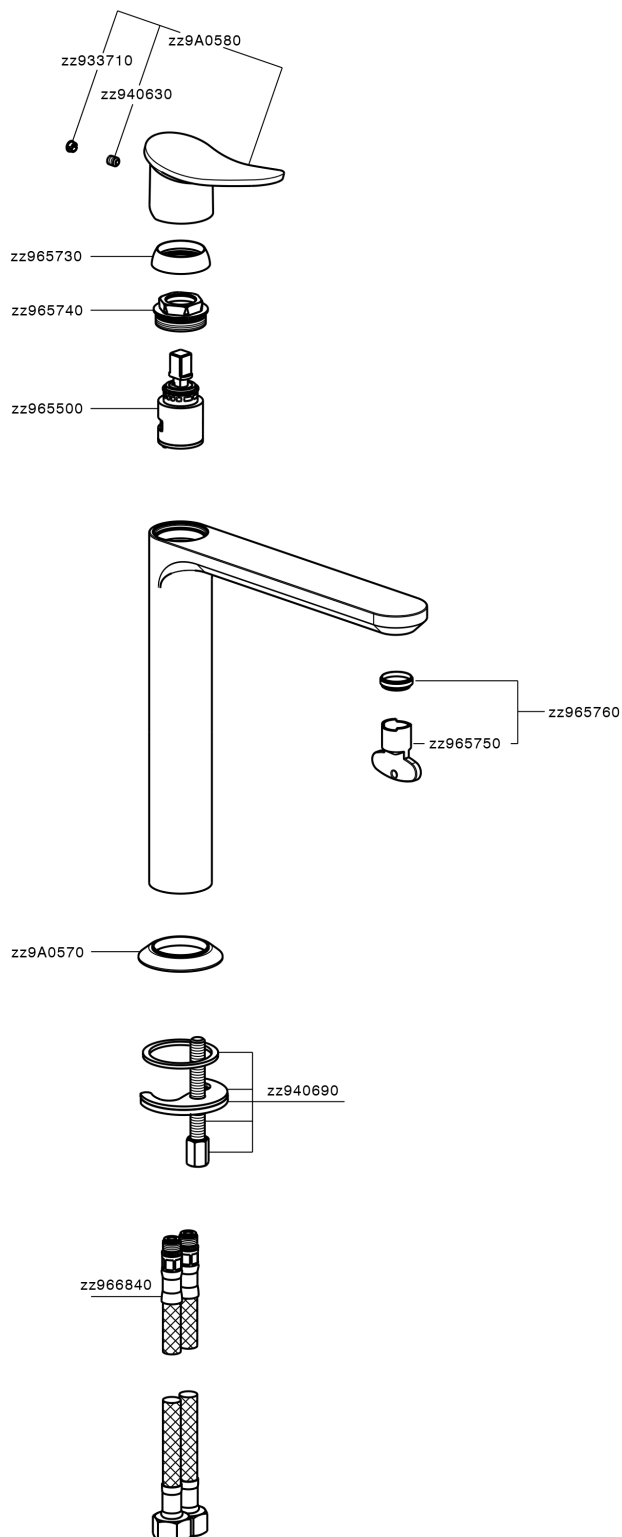

Lavabo monomando alto HARLOCK_HC003554

MODELO **HC003554**

Lavabo monomando alto, sin desagüe automático, latiguillos acero G.3/8"

ACABADOS DISPONIBLES

-  **21** 21 Cromo
-  **2P** 2P Oro rosa
-  **2Q** 2Q Black Titanium
-  **40** 40 Negro Mate
-  **4Q** 4Q Blanco Mate
-  **6T** 6T Cromo/Negro Mate

CARACTERÍSTICAS

Recambio Cartucho **ZZ96550000**

Cartucho Monomando 25 mm

Lavabo monomando alto HARLOCK_HC003554

HC003554

<https://es.huberitalia.com/lavabo-monomando-alto-harlock-hc003554>

2026-04-11