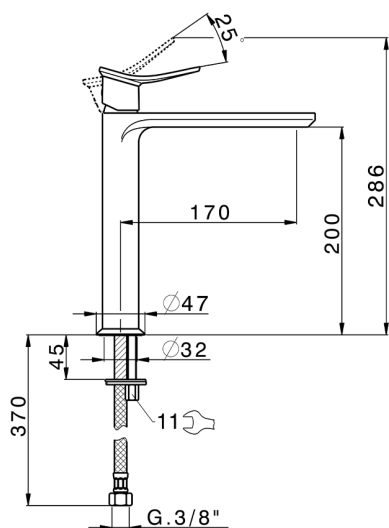

Lavabo monomando alto HARLOCK_HC003554

MODELO **HC003554**

Lavabo monomando alto, sin desagüe automático, latiguillos acero G.3/8"

ACABADOS DISPONIBLES

-  **21** 21 Cromo
-  **2P** 2P Oro rosa
-  **2Q** 2Q Black Titanium
-  **40** 40 Negro Mate
-  **4Q** 4Q Blanco Mate
-  **6T** 6T Cromo/Negro Mate

CARACTERÍSTICAS

Recambio Cartucho **ZZ96550000**

Cartucho Monomando 25 mm

Lavabo monomando alto HARLOCK_HC003554

HC003554

<https://es.huberitalia.com/lavabo-monomando-alto-harlock-hc003554>

2026-04-11