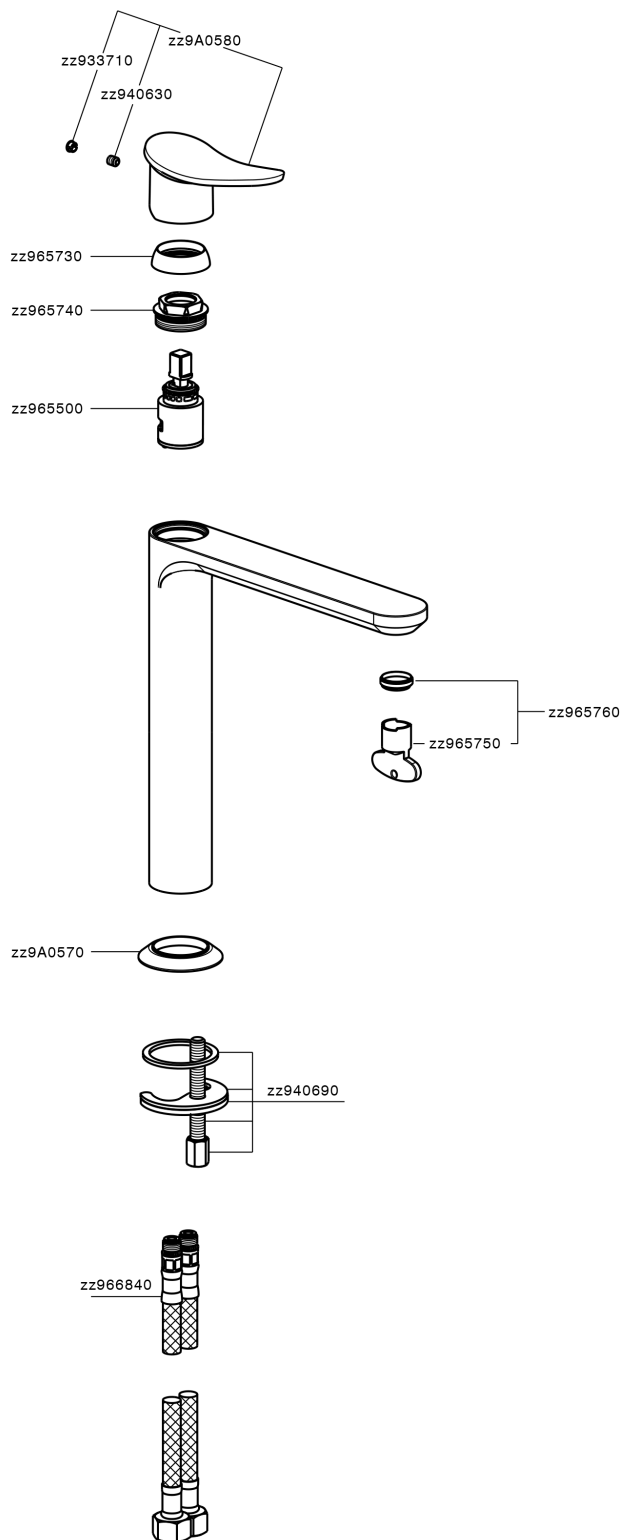

## Lavabo monomando alto HARLOCK\_HC003554

MODELO **HC003554**

Lavabo monomando alto, sin desagüe automático, latiguillos acero G.3/8"

### ACABADOS DISPONIBLES

-  **21** 21 Cromo
-  **2P** 2P Oro rosa
-  **2Q** 2Q Black Titanium
-  **40** 40 Negro Mate
-  **4Q** 4Q Blanco Mate
-  **6T** 6T Cromo/Negro Mate

### CARACTERÍSTICAS

Recambio Cartucho **ZZ96550000**

**Cartucho Monomando 25 mm**

## Lavabo monomando alto HARLOCK\_HC003554

HC003554

<https://es.huberitalia.com/lavabo-monomando-alto-harlock-hc003554>

2026-05-23