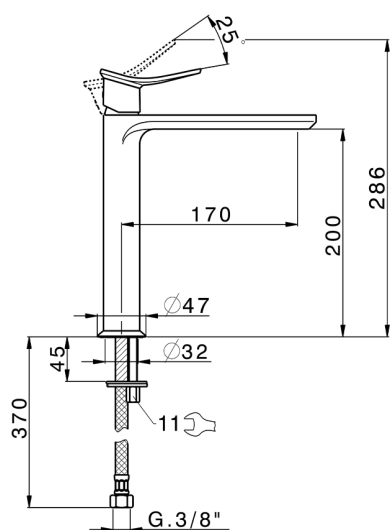

Lavabo monomando alto HARLOCK_HC003554

MODELO **HC003554**

Lavabo monomando alto, sin desagüe automático, latiguillos acero G.3/8"

ACABADOS DISPONIBLES

-  **21** 21 Cromo
-  **2P** 2P Oro rosa
-  **2Q** 2Q Black Titanium
-  **40** 40 Negro Mate
-  **4Q** 4Q Blanco Mate
-  **6T** 6T Cromo/Negro Mate

CARACTERÍSTICAS

Recambio Cartucho **ZZ96550000**

Cartucho Monomando 25 mm

Lavabo monomando alto HARLOCK_HC003554

HC003554

<https://es.huberitalia.com/lavabo-monomando-alto-harlock-hc003554>

2026-07-04