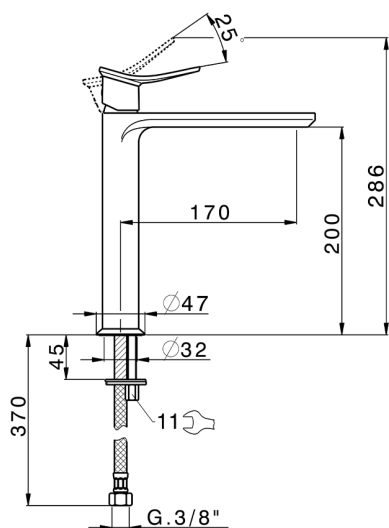

## Lavabo monomando alto HARLOCK\_HC003554

MODELO **HC003554**

Lavabo monomando alto, sin desagüe automático, latiguillos acero G.3/8"

### CARACTERÍSTICAS

Recambio Cartucho **ZZ96550000**

**Cartucho Monomando 25 mm**