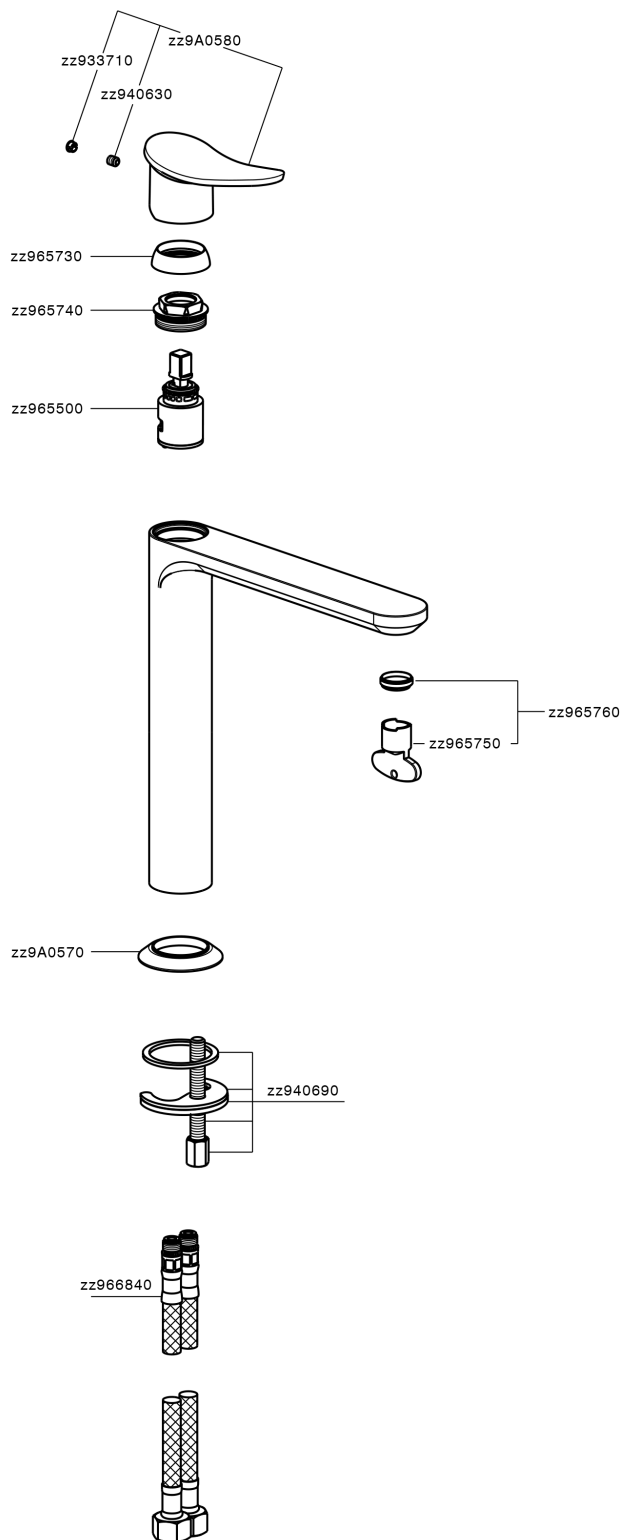

Lavabo monomando alto HARLOCK_HC003554

HC003554

<https://es.huberitalia.com/lavabo-monomando-alto-harlock-hc003554>

2026-05-23