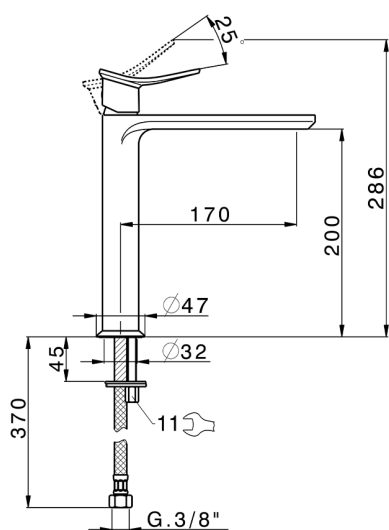

Lavabo monomando alto HARLOCK_HC003554

MODELO **HC003554**

Lavabo monomando alto, sin desagüe automático, latiguillos acero G.3/8"

ACABADOS DISPONIBLES

-  **21** 21 Cromo
-  **2P** 2P Oro rosa
-  **2Q** 2Q Black Titanium
-  **40** 40 Negro Mate
-  **4Q** 4Q Blanco Mate
-  **6T** 6T Cromo/Negro Mate

CARACTERÍSTICAS

Recambio Cartucho **ZZ96550000**

Cartucho Monomando 25 mm

Lavabo monomando alto HARLOCK_HC003554

HC003554

<https://es.huberitalia.com/lavabo-monomando-alto-harlock-hc003554>

2026-05-22