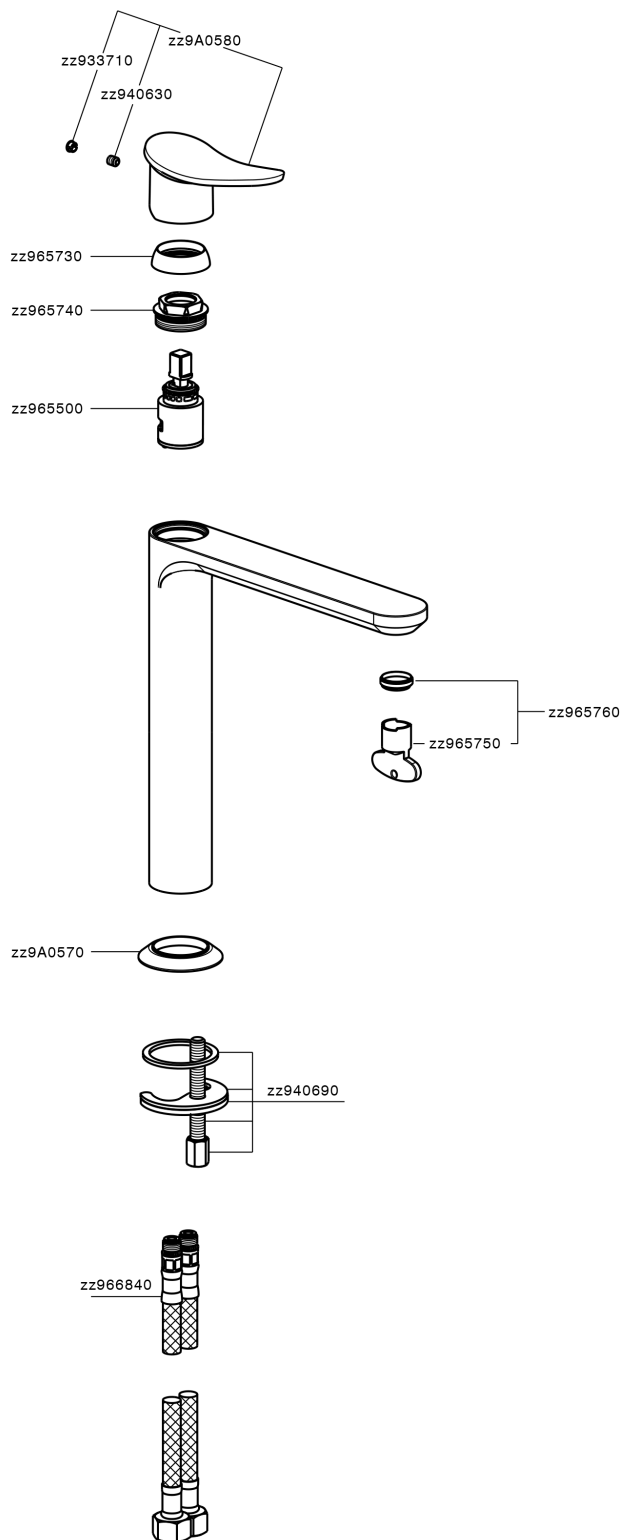

Lavabo monomando alto HARLOCK_HC003554

MODELO **HC003554**

Lavabo monomando alto, sin desagüe automático, latiguillos acero G.3/8"

ACABADOS DISPONIBLES

-  **21** 21 Cromo
-  **2P** 2P Oro rosa
-  **2Q** 2Q Black Titanium
-  **40** 40 Negro Mate
-  **4Q** 4Q Blanco Mate
-  **6T** 6T Cromo/Negro Mate

CARACTERÍSTICAS

Recambio Cartucho **ZZ96550000**

Cartucho Monomando 25 mm

Lavabo monomando alto HARLOCK_HC003554

HC003554

<https://es.huberitalia.com/lavabo-monomando-alto-harlock-hc003554>

2026-05-02