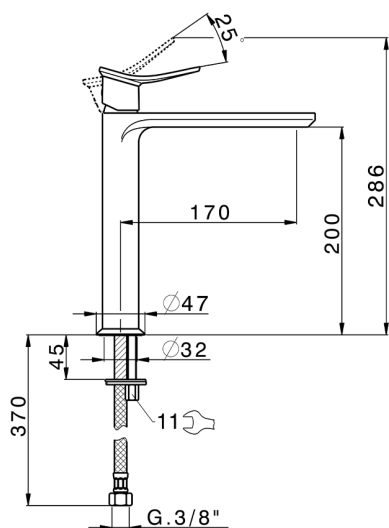

Lavabo monomando alto HARLOCK_HC003554

MODELO **HC003554**

Lavabo monomando alto, sin desagüe automático, latiguillos acero G.3/8"

ACABADOS DISPONIBLES

-  **21** 21 Cromo
-  **2P** 2P Oro rosa
-  **2Q** 2Q Black Titanium
-  **40** 40 Negro Mate
-  **4Q** 4Q Blanco Mate
-  **6T** 6T Cromo/Negro Mate

CARACTERÍSTICAS

Recambio Cartucho **ZZ96550000**

Cartucho Monomando 25 mm

Lavabo monomando alto HARLOCK_HC003554

HC003554

<https://es.huberitalia.com/lavabo-monomando-alto-harlock-hc003554>

2026-05-02