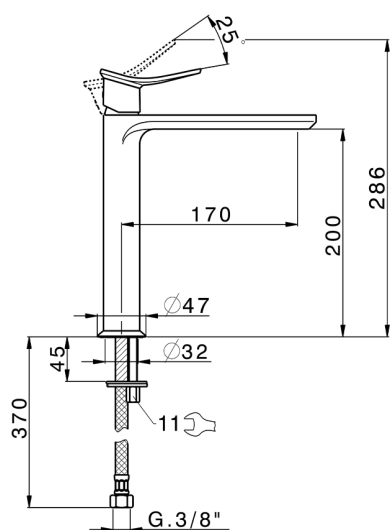

## Lavabo monomando alto HARLOCK\_HC003554

MODELO **HC003554**

Lavabo monomando alto, sin desagüe automático, latiguillos acero G.3/8"

### CARACTERÍSTICAS

Recambio Cartucho **ZZ96550000**

**Cartucho Monomando 25 mm**