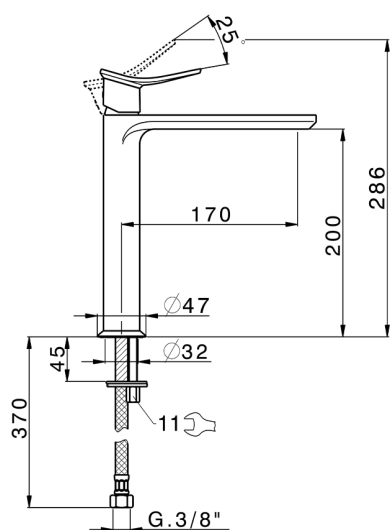

Lavabo monomando alto HARLOCK_HC003554

MODELO **HC003554**

Lavabo monomando alto, sin desagüe automático, latiguillos acero G.3/8"

ACABADOS DISPONIBLES

-  **21** 21 Cromo
-  **2P** 2P Oro rosa
-  **2Q** 2Q Black Titanium
-  **40** 40 Negro Mate
-  **4Q** 4Q Blanco Mate
-  **6T** 6T Cromo/Negro Mate

CARACTERÍSTICAS

Recambio Cartucho **ZZ96550000**

Cartucho Monomando 25 mm

Lavabo monomando alto HARLOCK_HC003554

HC003554

<https://es.huberitalia.com/lavabo-monomando-alto-harlock-hc003554>

2026-05-22