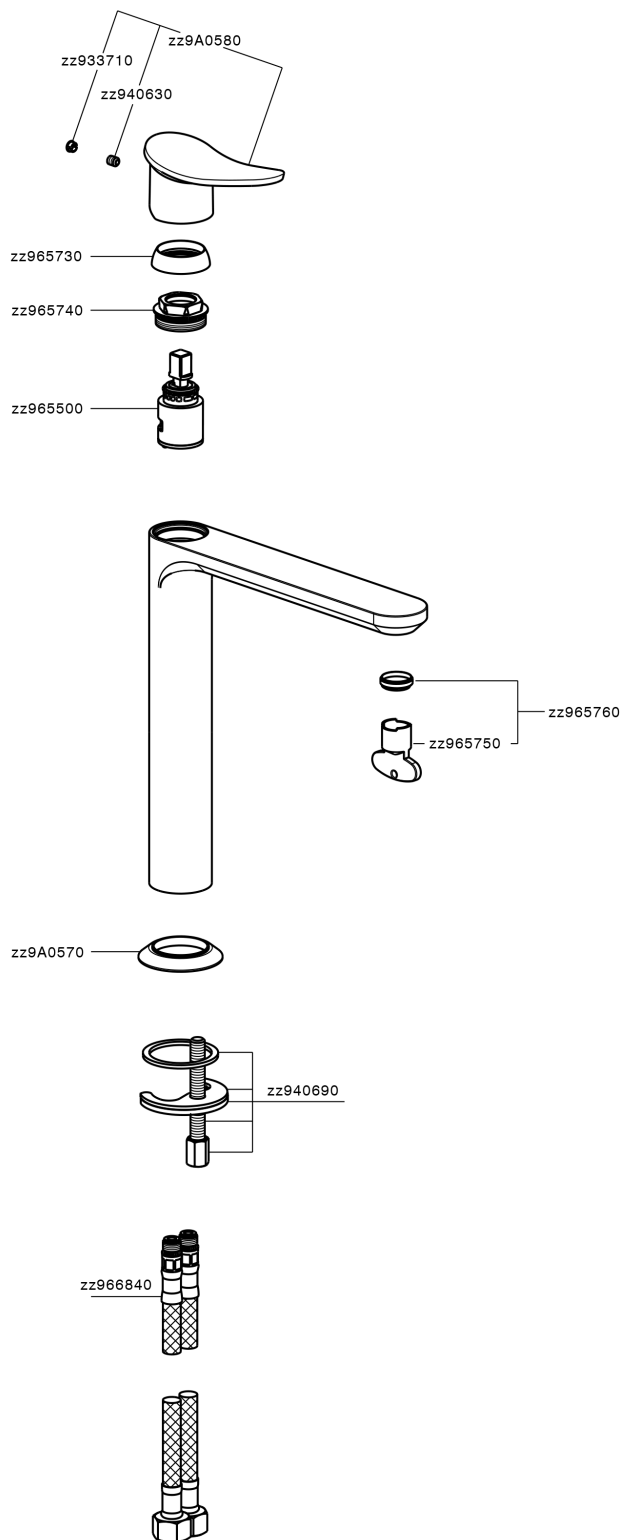

## Lavabo monomando alto HARLOCK\_HC003554

MODELO **HC003554**

Lavabo monomando alto, sin desagüe automático, latiguillos acero G.3/8"

### ACABADOS DISPONIBLES

-  **21** 21 Cromo
-  **2P** 2P Oro rosa
-  **2Q** 2Q Black Titanium
-  **40** 40 Negro Mate
-  **4Q** 4Q Blanco Mate
-  **6T** 6T Cromo/Negro Mate

### CARACTERÍSTICAS

Recambio Cartucho **ZZ96550000**

**Cartucho Monomando 25 mm**

## Lavabo monomando alto HARLOCK\_HC003554

HC003554

<https://es.huberitalia.com/lavabo-monomando-alto-harlock-hc003554>

2026-05-02