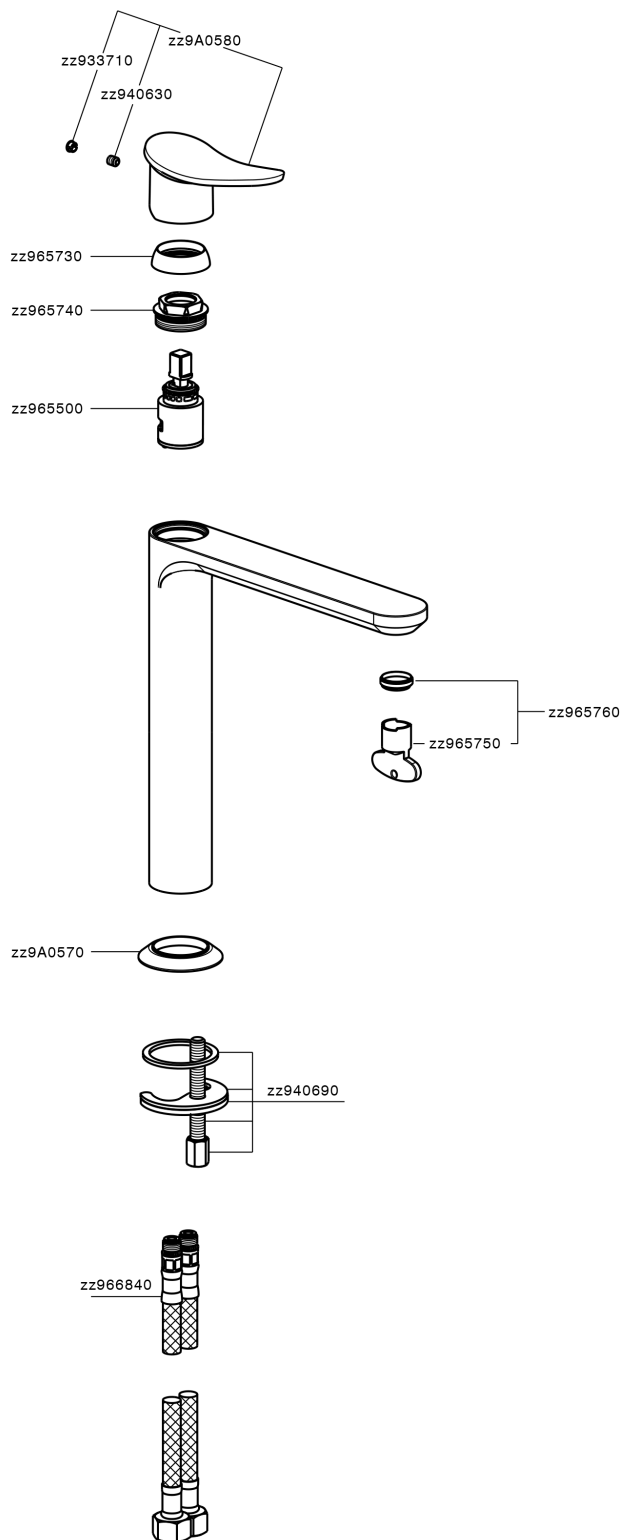

Lavabo monomando alto HARLOCK_HC003554

MODELO **HC003554**

Lavabo monomando alto, sin desagüe automático, latiguillos acero G.3/8"

ACABADOS DISPONIBLES

-  **21** 21 Cromo
-  **2P** 2P Oro rosa
-  **2Q** 2Q Black Titanium
-  **40** 40 Negro Mate
-  **4Q** 4Q Blanco Mate
-  **6T** 6T Cromo/Negro Mate

CARACTERÍSTICAS

Recambio Cartucho **ZZ96550000**

Cartucho Monomando 25 mm

Lavabo monomando alto HARLOCK_HC003554

HC003554

<https://es.huberitalia.com/lavabo-monomando-alto-harlock-hc003554>

2026-05-22