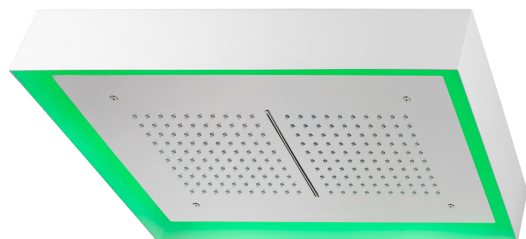

Rociador de techo con cromoterapia 570x370 mm ZEN_ZS1C0225

MODELO **ZS1C0225**

Rociador de techo con cromoterapia 570x370 mm, con cubierta exterior blanca, funciones lluvia, cascada, cromoterapia, con teclado empotrado, acero inoxidable AISI 304

ACABADOS DISPONIBLES

-  **D1** D1 Inox Cepillado
-  **40** 40 Negro Mate
-  **4Q** 4Q Blanco Mate
-  **D2** D2 Inox brillo

CARACTERÍSTICAS

2026-07-03