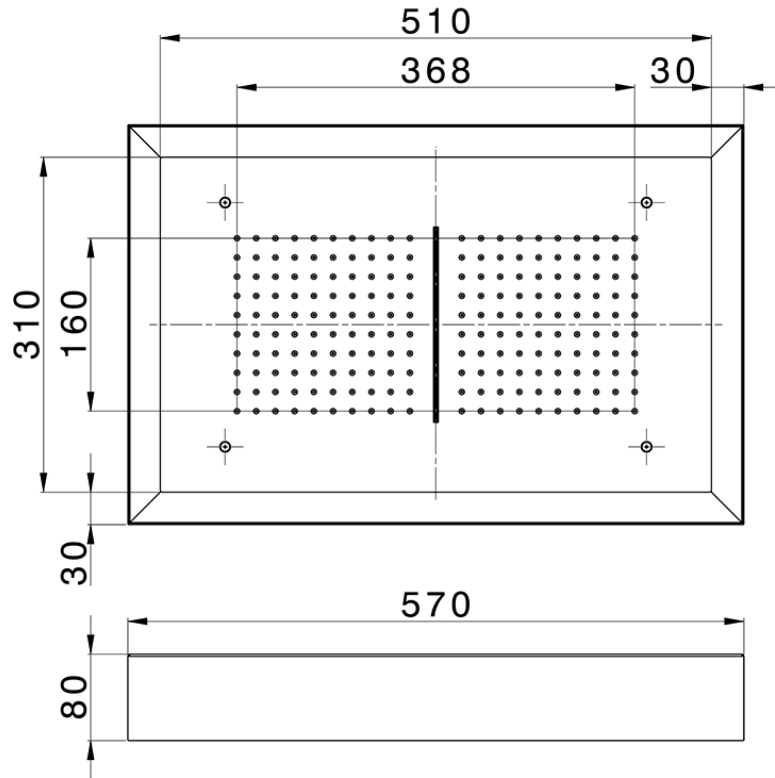

Rociador de techo con cromoterapia 570x370 mm ZEN\_ZS1C0225

ZS1C0225

<https://es.huberitalia.com/rociador-de-techo-con-cromoterapia-570x370-mm-zen-zs1c0225>

2026-07-03