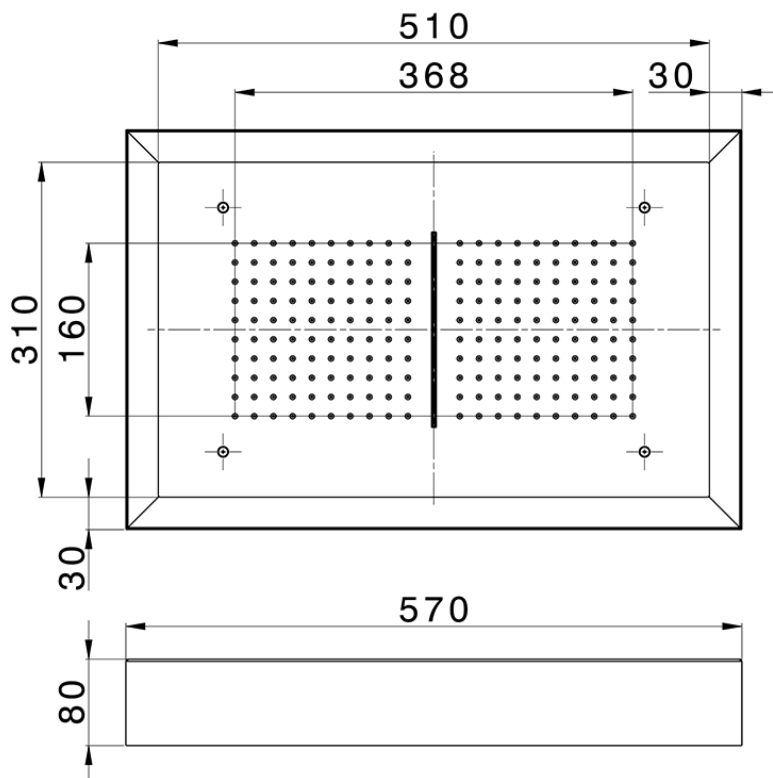

Rociador de techo con cromoterapia 570x370 mm ZEN_ZS1C0225

ZS1C0225

<https://es.huberitalia.com/rociador-de-techo-con-cromoterapia-570x370-mm-zen-zs1c0225>

2026-05-22