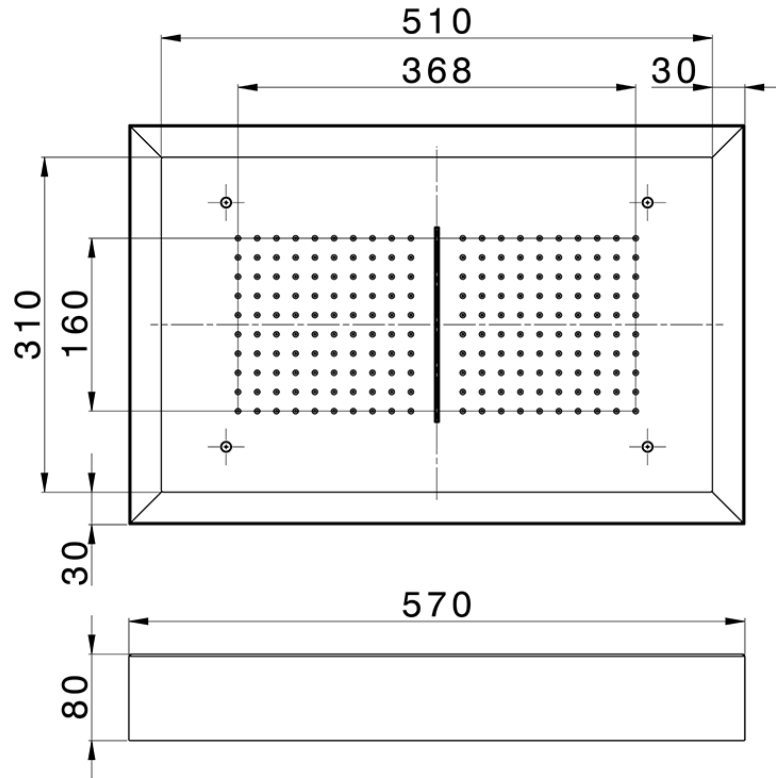

## Rociador de techo con cromoterapia 570x370 mm ZEN\_ZS1C0225

ZS1C0225

<https://es.huberitalia.com/rociador-de-techo-con-cromoterapia-570x370-mm-zen-zs1c0225>

2026-06-13