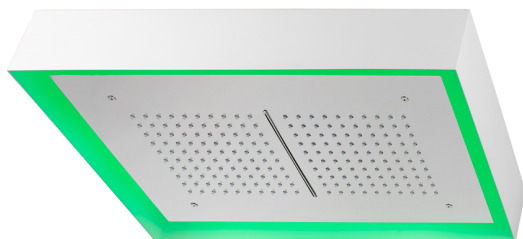

## Rociador de techo con cromoterapia 570x370 mm ZEN\_ZS1C0225

MODELO **ZS1C0225**

Rociador de techo con cromoterapia 570x370 mm, con cubierta exterior blanca, funciones lluvia, cascada, cromoterapia, con teclado empotrado, acero inoxidable AISI 304

### ACABADOS DISPONIBLES

-  **D1** D1 Inox Cepillado
-  **40** 40 Negro Mate
-  **4Q** 4Q Blanco Mate
-  **D2** D2 Inox brillo