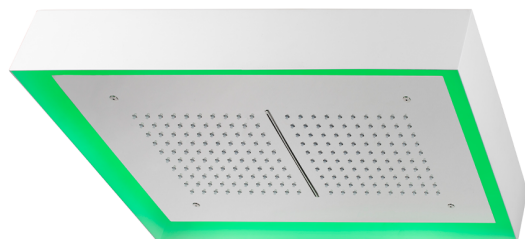

Rociador de techo con cromoterapia 570x370 mm ZEN_ZS1C0225

MODELO **ZS1C0225**

Rociador de techo con cromoterapia 570x370 mm, con cubierta exterior blanca, funciones lluvia, cascada, cromoterapia, con teclado empotrado, acero inoxidable AISI 304

ACABADOS DISPONIBLES

-  **D1** D1 Inox Cepillado
-  **40** 40 Negro Mate
-  **4Q** 4Q Blanco Mate
-  **D2** D2 Inox brillo

CARACTERÍSTICAS

2026-05-23