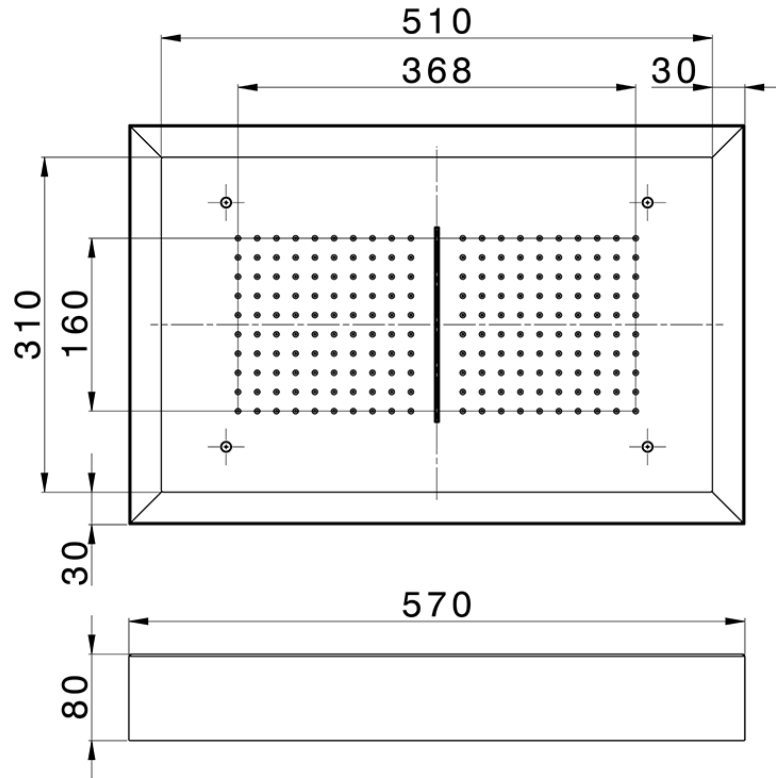

## Rociador de techo con cromoterapia 570x370 mm ZEN\_ZS1C0225

ZS1C0225

<https://es.huberitalia.com/rociador-de-techo-con-cromoterapia-570x370-mm-zen-zs1c0225>

2026-05-22