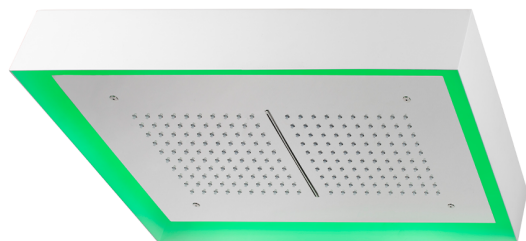

Rociador de techo con cromoterapia 570x370 mm ZEN_ZS1C0225

MODELO **ZS1C0225**

Rociador de techo con cromoterapia 570x370 mm, con cubierta exterior blanca, funciones lluvia, cascada, cromoterapia, con teclado empotrado, acero inoxidable AISI 304

ACABADOS DISPONIBLES

-  **D1** D1 Inox Cepillado
-  **40** 40 Negro Mate
-  **4Q** 4Q Blanco Mate
-  **D2** D2 Inox brillo

CARACTERÍSTICAS

2026-06-13