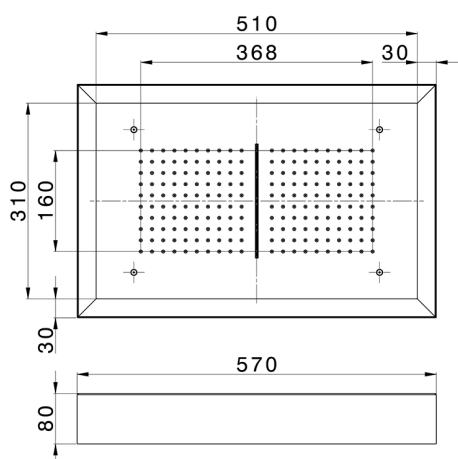

## Rociador de techo con cromoterapia 570x370 mm ZEN\_ZS1C0225

MODELO **ZS1C0225**

Rociador de techo con cromoterapia 570x370 mm, con cubierta exterior blanca, funciones lluvia, cascada, cromoterapia, con teclado empotrado, acero inoxidable AISI 304