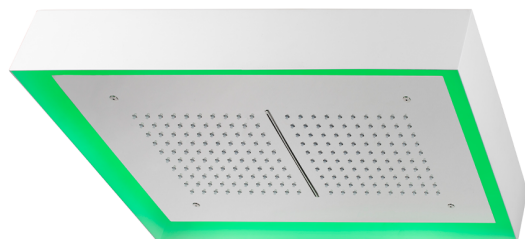

## Rociador de techo con cromoterapia 570x370 mm ZEN\_ZS1C0225

MODELO **ZS1C0225**

Rociador de techo con cromoterapia 570x370 mm, con cubierta exterior blanca, funciones lluvia, cascada, cromoterapia, con teclado empotrado, acero inoxidable AISI 304

### ACABADOS DISPONIBLES

-  **D1** D1 Inox Cepillado
-  **40** 40 Negro Mate
-  **4Q** 4Q Blanco Mate
-  **D2** D2 Inox brillo