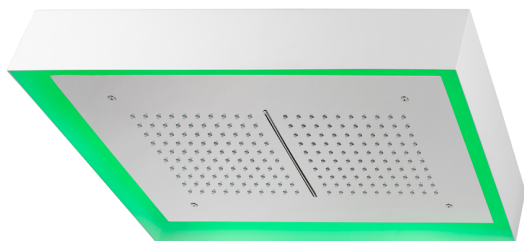

Rociador de techo con cromoterapia 570x370 mm ZEN_ZS1C0225

MODELO **ZS1C0225**

Rociador de techo con cromoterapia 570x370 mm, con cubierta exterior blanca, funciones lluvia, cascada, cromoterapia, con teclado empotrado, acero inoxidable AISI 304

ACABADOS DISPONIBLES

-  **D1** D1 Inox Cepillado
-  **40** 40 Negro Mate
-  **4Q** 4Q Blanco Mate
-  **D2** D2 Inox brillo

CARACTERÍSTICAS

2026-05-22