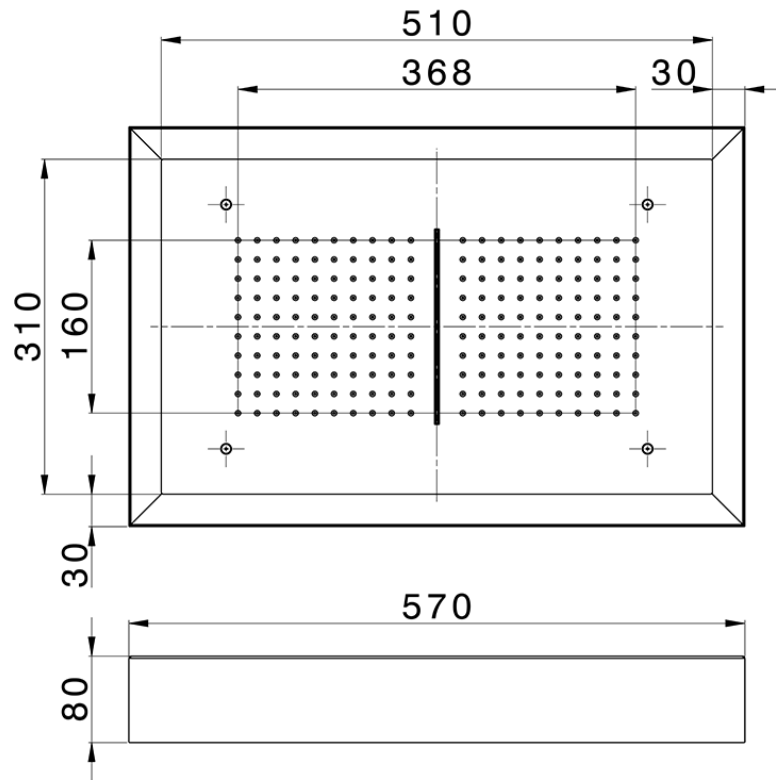

## Rociador de techo con cromoterapia 570x370 mm ZEN\_ZS1C0225

ZS1C0225

<https://es.huberitalia.com/rociador-de-techo-con-cromoterapia-570x370-mm-zen-zs1c0225>

2026-06-13