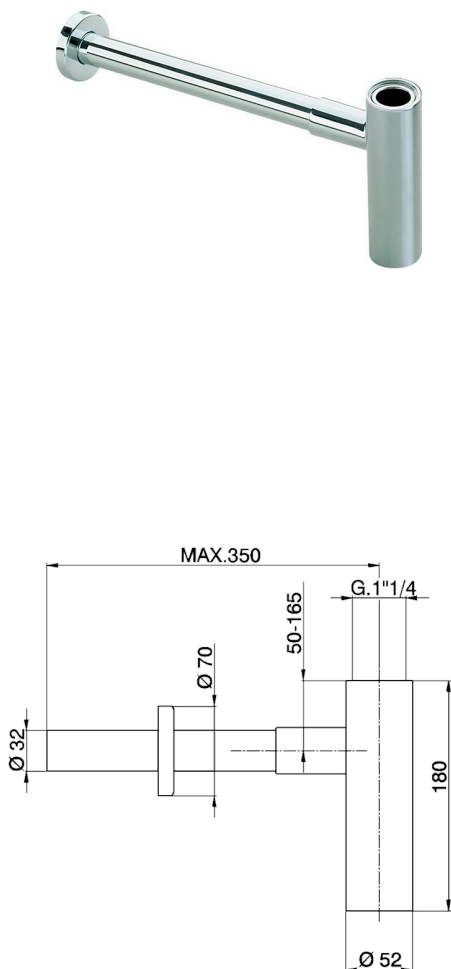

Sifón 1" 1/4 COMPLEMENTOS_ZB004070

MODELO **ZB004070**

Sifón 1" 1/4

ACABADOS DISPONIBLES

- 21** 21 Cromo
- 27** 27 Bronce Viejo
- 2B** 2B Níquel Brillo
- 2P** 2P Oro rosa
- 2Q** 2Q Black Titanium
- 40** 40 Negro Mate
- 4Q** 4Q Blanco Mate