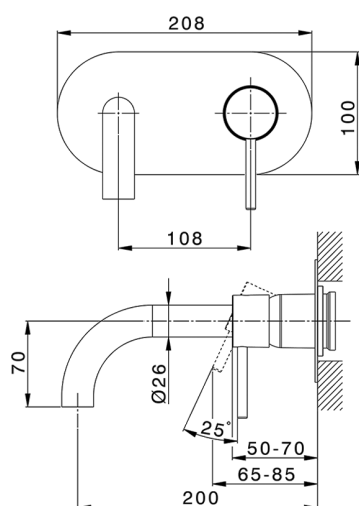

## Parte externa monomando lavabo de pared NUOVA KIRUNA\_K2005510

MODELO **K2005510**

Parte externa monomando lavabo de pared, sin parte empotrada, caño L.200 mm, para art. Easy-Box ZB002450 y art. ZB025510

## Parte empotrada monomando lavabo de pared Easy-Box EMPOTRADO\_ZB002450

MODELO **ZB002450**

Parte empotrada monomando lavabo de pared Easy-Box, con caja de protección, sin parte externa

ACABADOS DISPONIBLES

CARACTERÍSTICAS

Empotrado **1**  
 Recambio Cartucho **ZZ95409000**  
**Cartucho Monomando 35 mm**

Piastra/Plate/Plaque/Platte/Placa

2-3mm: XX 56-76  
 10mm: XX 48-68