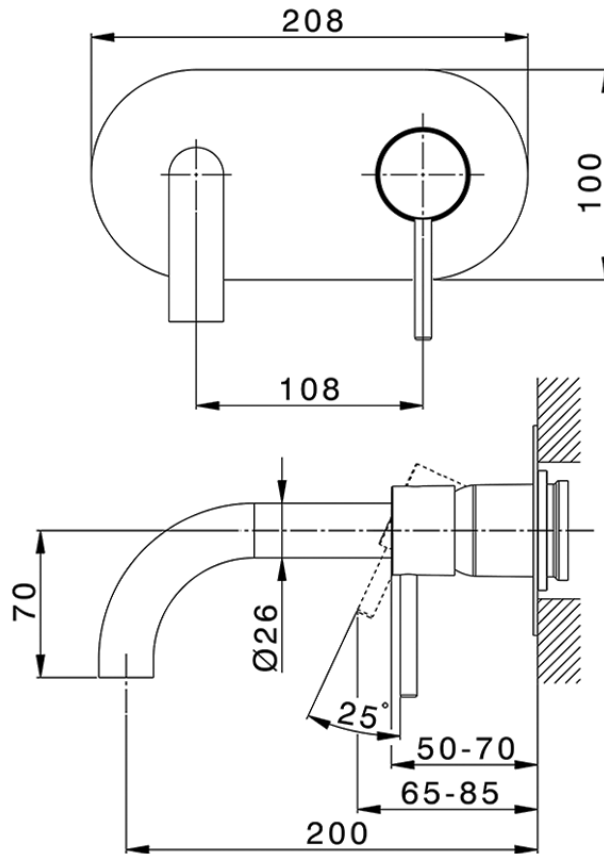

Parte externa monomando lavabo de pared NUOVA KIRUNA_K2005510

K2005510

<https://es.huberitalia.com/parte-externa-monomando-lavabo-de-pared-nuova-kiruna-k2005510>

Piastra/Plate/Plaque/Platte/Placa

2-3mm: XX 56-76

10mm: XX 48-68