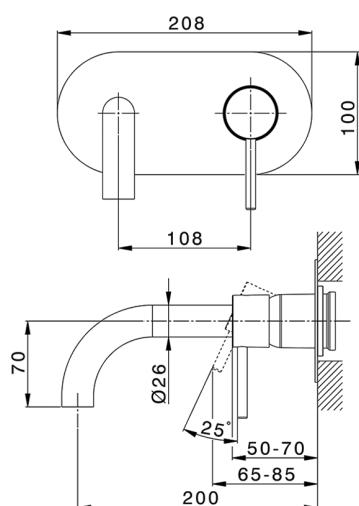

## Parte externa monomando lavabo de pared NUOVA KIRUNA\_K2005510

MODELO **K2005510**

Parte externa monomando lavabo de pared, sin parte empotrada, caño L.200 mm, para art. Easy-Box ZB002450 y art. ZB025510

### CARACTERÍSTICAS

Instalación **Empotrado**  
 Empotrado 1 **ZB002450**

## Parte empotrada monomando lavabo de pared Easy-Box EMPOTRADO\_ZB002450

MODELO **ZB002450**

Parte empotrada monomando lavabo de pared Easy-Box, con caja de protección, sin parte externa

ACABADOS DISPONIBLES

CARACTERÍSTICAS

Empotrado **1**  
 Recambio Cartucho **ZZ95409000**  
**Cartucho Monomando 35 mm**

Piastra/Plate/Plaque/Platte/Placa

2-3mm: XX 56-76

10mm: XX 48-68