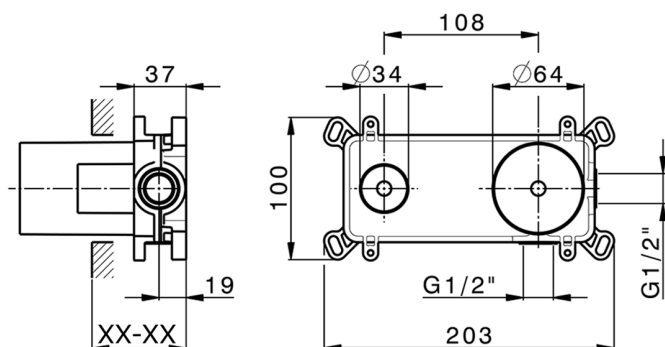

## Parte externa monomando lavabo de pared NUOVA KIRUNA\_K2005510

MODELO **K2005510**

Parte externa monomando lavabo de pared, sin parte empotrada, caño L.200 mm, para art. Easy-Box ZB002450 y art. ZB025510

## Parte empotrada monomando lavabo de pared Easy-Box EMPOTRADO\_ZB002450

MODELO **ZB002450**

Parte empotrada monomando lavabo de pared Easy-Box, con caja de protección, sin parte externa

ACABADOS DISPONIBLES

CARACTERÍSTICAS

Empotrado **1**  
 Recambio Cartucho **ZZ95409000**  
**Cartucho Monomando 35 mm**

Piastra/Plate/Plaque/Platte/Placa

2-3mm: XX 56-76

10mm: XX 48-68