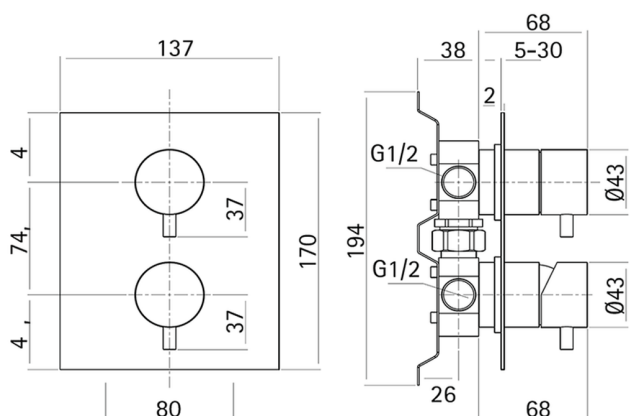

Baño/ducha monomando empotrado LYNOX_LX000214

MODELO **LX000214**

Baño/ducha monomando empotrado, comprensivo de parte empotrada, desviador giratorio 2 salidas, Inox AISI 316L

ACABADOS DISPONIBLES

D1 D1 Inox Cepillado

CARACTERÍSTICAS

Recambio Cartucho **ZZ96779000**

Cartucho Monomando 35 mm

Instalación **Empotrado**

2026-05-31