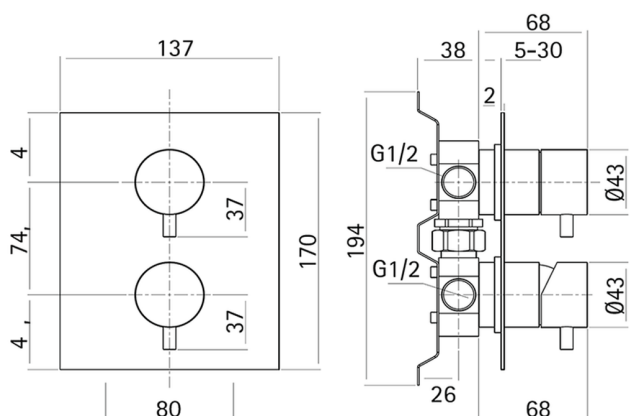

Baño/ducha monomando empotrado LYNOX_LX000214

MODELO **LX000214**

Baño/ducha monomando empotrado, comprensivo de parte empotrada, desviador giratorio 2 salidas, Inox AISI 316L

ACABADOS DISPONIBLES

D1 D1 Inox Cepillado

CARACTERÍSTICAS

Recambio Cartucho **ZZ96779000**

Cartucho Monomando 35 mm

Instalación **Empotrado**

2026-04-10