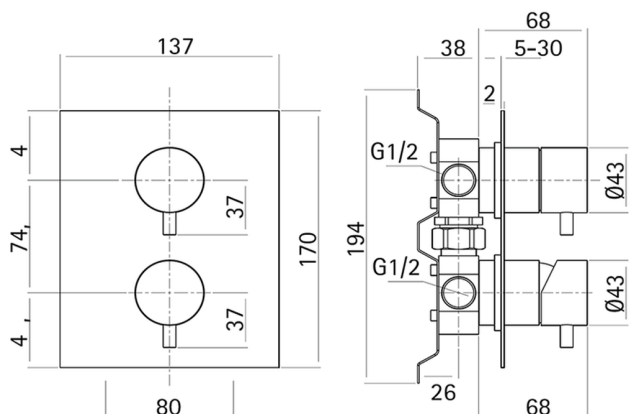

Baño/ducha monomando empotrado LYNOX_LX000214

MODELO **LX000214**

Baño/ducha monomando empotrado, comprensivo de parte empotrada, desviador giratorio 2 salidas, Inox AISI 316L

ACABADOS DISPONIBLES

D1 D1 Inox Cepillado

CARACTERÍSTICAS

Recambio Cartucho **ZZ96779000**

Cartucho Monomando 35 mm

Instalación **Empotrado**

2026-02-05