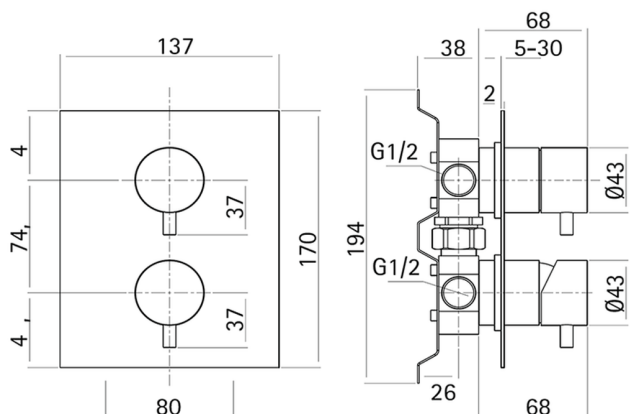

Baño/ducha monomando empotrado LYNOX_LX000214

MODELO **LX000214**

Baño/ducha monomando empotrado, comprensivo de parte empotrada, desviador giratorio 2 salidas, Inox AISI 316L

ACABADOS DISPONIBLES

D1 D1 Inox Cepillado

CARACTERÍSTICAS

Recambio Cartucho **ZZ96779000**

Cartucho Monomando 35 mm

Instalación **Empotrado**

2026-06-25