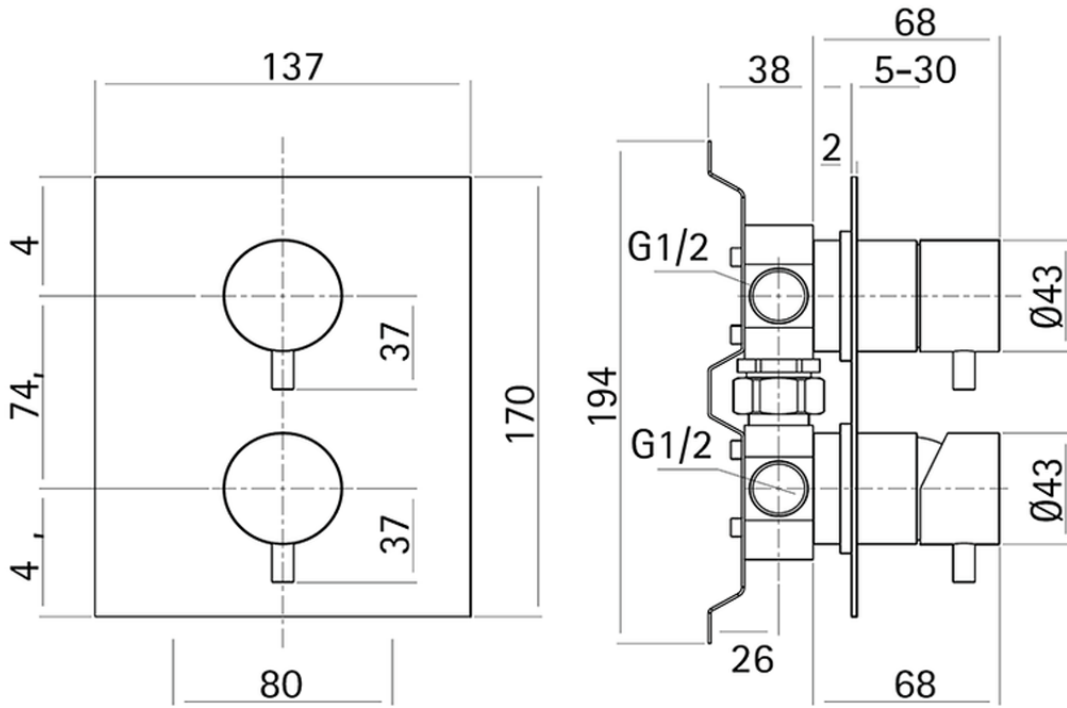

Baño/ducha monomando empotrado LYNOX\_LX000214

LX000214

<https://es.huberitalia.com/bano-ducha-monomando-empotrado-lynox-lx000214>

2026-06-25