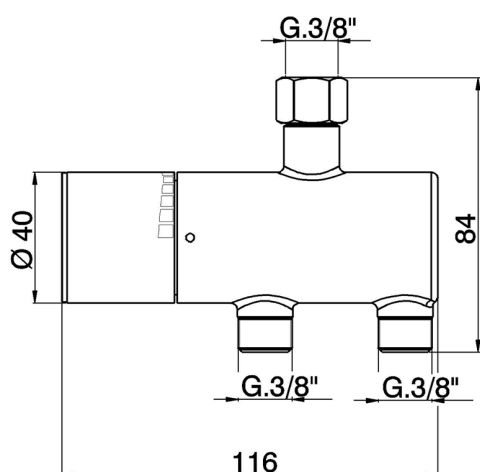

Limitador de temperatura bajo lavabo COLECTIVIDAD_TYT83010

MODELO **TYT83010**

Limitador de temperatura bajo lavabo, sin kit de instalación

ACABADOS DISPONIBLES

CARACTERÍSTICAS

2026-05-20