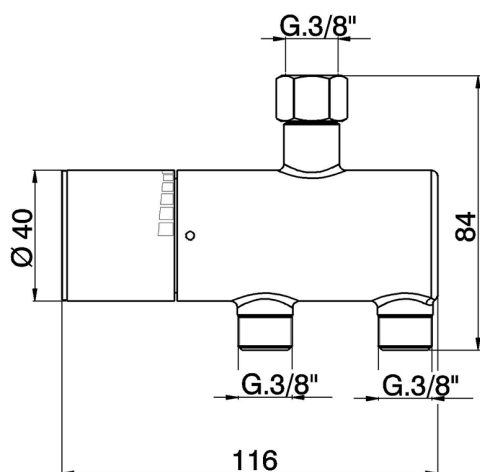

Limitador de temperatura bajo lavabo COLECTIVIDAD_TYT83010

MODELO **TYT83010**

Limitador de temperatura bajo lavabo, sin kit de instalación

ACABADOS DISPONIBLES

CARACTERÍSTICAS

2026-04-10