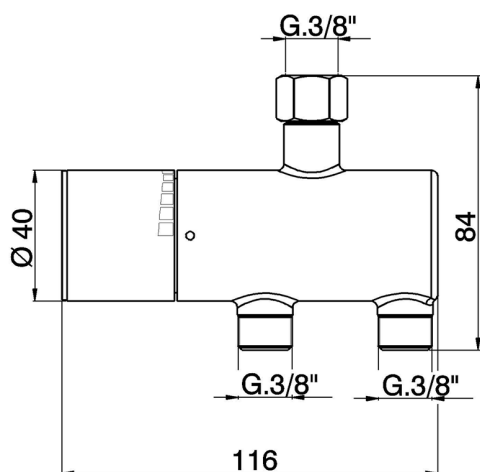

Limitador de temperatura bajo lavabo COLECTIVIDAD_TYT83010

MODELO **TYT83010**

Limitador de temperatura bajo lavabo, sin kit de instalación

ACABADOS DISPONIBLES

21 21 Cromo

CARACTERÍSTICAS

2026-06-13