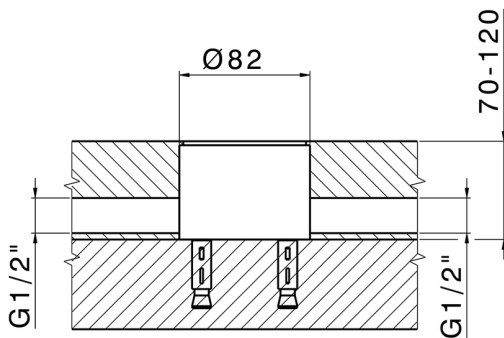

Parte empotrada monomando free-standing EMPOTRADO_ZB004510

MODELO **ZB004510**

Parte empotrada de suelo, para monomando free-standing

ACABADOS DISPONIBLES

04 04 Sin Acabado

CARACTERÍSTICAS

Instalación **Empotrado**

Empotrado **1**

2026-06-02