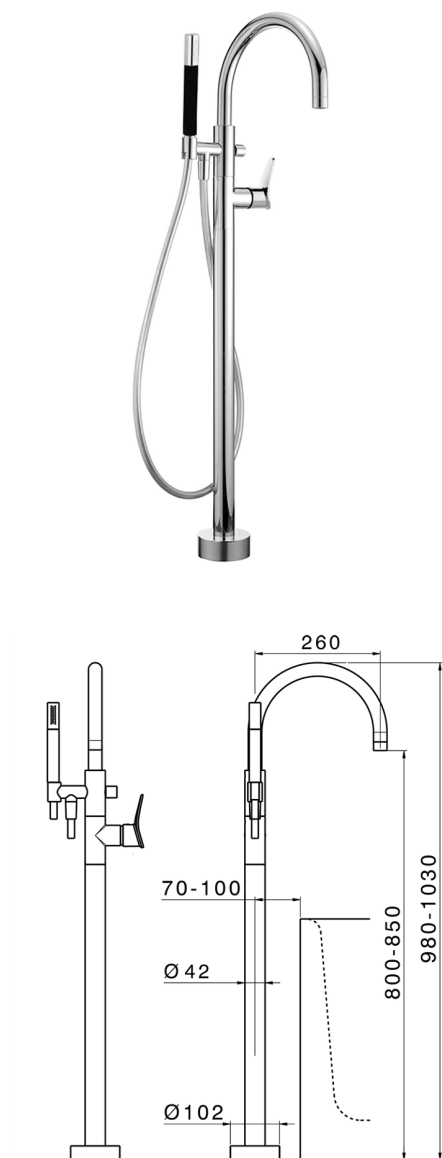

Parte externa monomando bañera de suelo HARLOCK_HC014200

MODELO **HC014200**

Parte externa monomando bañera de suelo, soporte duchita sobre columna, duchita una función minimal Ø24mm de Latón, flexible liso SUPREME 150 cm, sin parte empotrada (para art.ZB004510)

ACABADOS DISPONIBLES

-  **21** 21 Cromo
-  **2P** 2P Oro rosa
-  **2Q** 2Q Black Titanium
-  **40** 40 Negro Mate
-  **4Q** 4Q Blanco Mate
-  **6T** 6T Cromo/Negro Mate

CARACTERÍSTICAS

Recambio Cartucho **ZZ95409000**

Cartucho Monomando 35 mm

Instalación **Empotrado**

Empotrado 1 **ZB004510**

EcoStop

La función EcoStop limita el caudal del agua aproximadamente el 50% de la salida máxima con una leve resistencia en la maneta. Basta con empujar ligeramente más allá de la mitad del tope sólo cuando se requiera la salida máxima de agua. Esto permitirá ahorrar hasta un 50% de agua.

Parte empotrada monomando free-standing EMPOTRADO_ZB004510

MODELO **ZB004510**

Parte empotrada de suelo, para monomando free-standing

ACABADOS DISPONIBLES

 **04** 04 Sin Acabado

CARACTERÍSTICAS

Instalación **Empotrado**