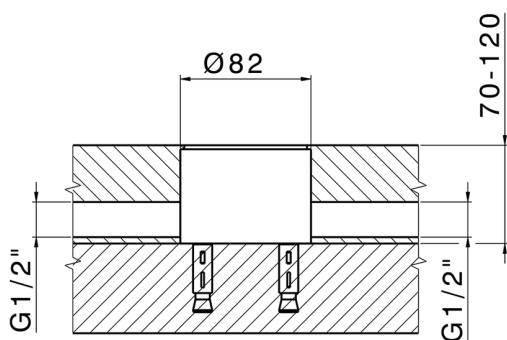

## Parte externa monomando bañera de suelo HARLOCK\_HC014200

MODELO **HC014200**

Parte externa monomando bañera de suelo, soporte duchita sobre columna, duchita una función minimal Ø24mm de Latón, flexible liso SUPREME 150 cm, sin parte empotrada (para art.ZB004510)

Parte empotrada monomando free-standing EMPOTRADO\_ZB004510

MODELO **ZB004510**

Parte empotrada de suelo, para monomando free-standing

ACABADOS DISPONIBLES

 **04** 04 Sin Acabado

CARACTERÍSTICAS

|             |                  |
|-------------|------------------|
| Instalación | <b>Empotrado</b> |
| Empotrado   | <b>1</b>         |