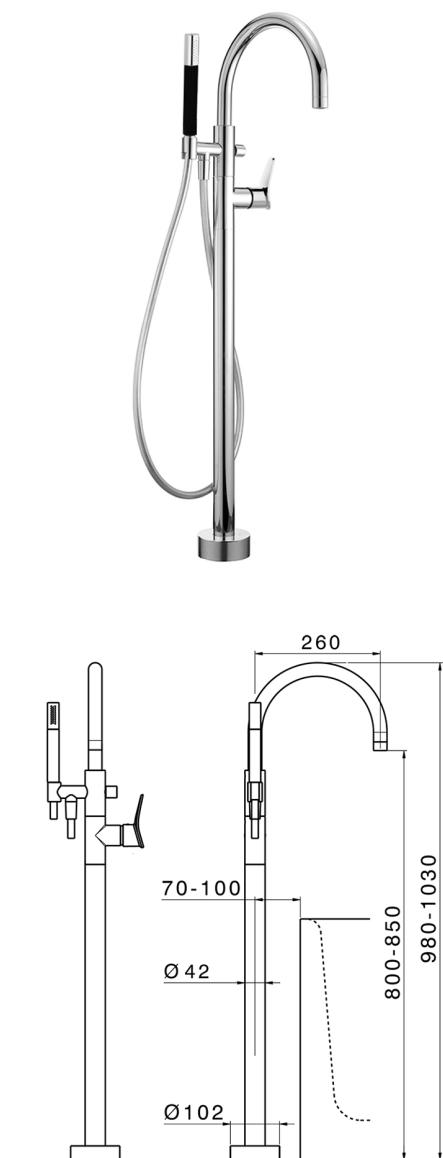

Parte externa monomando bañera de suelo HARLOCK_HC014200

MODELO **HC014200**

Parte externa monomando bañera de suelo, soporte duchita sobre columna, duchita una función minimal Ø24mm de Latón, flexible liso SUPREME 150 cm, sin parte empotrada (para art.ZB004510)

ACABADOS DISPONIBLES

-  **21** 21 Cromo
-  **2P** 2P Oro rosa
-  **2Q** 2Q Black Titanium
-  **40** 40 Negro Mate
-  **4Q** 4Q Blanco Mate
-  **6T** 6T Cromo/Negro Mate

CARACTERÍSTICAS

Recambio Cartucho **ZZ95409000**

Cartucho Monomando 35 mm

Instalación **Empotrado**

Empotrado 1 **ZB004510**

EcoStop

La función EcoStop limita el caudal del agua aproximadamente el 50% de la salida máxima con una leve resistencia en la maneta. Basta con empujar ligeramente más allá de la mitad del tope sólo cuando se requiera la salida máxima de agua. Esto permitirá ahorrar hasta un 50% de agua.

Parte empotrada monomando free-standing EMPOTRADO_ZB004510

MODELO **ZB004510**

Parte empotrada de suelo, para monomando free-standing

ACABADOS DISPONIBLES

 **04** 04 Sin Acabado

CARACTERÍSTICAS

Instalación	Empotrado
Empotrado	1