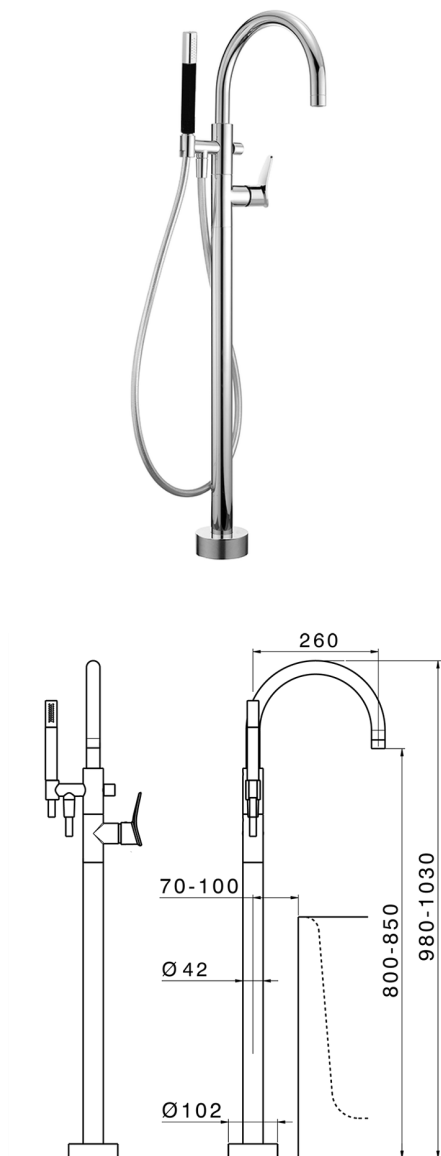

Parte externa monomando bañera de suelo HARLOCK_HC014200

MODELO **HC014200**

Parte externa monomando bañera de suelo, soporte duchita sobre columna, duchita una función minimal Ø24mm de Latón, flexible liso SUPREME 150 cm, sin parte empotrada (para art.ZB004510)

ACABADOS DISPONIBLES

-  **21** 21 Cromo
-  **2P** 2P Oro rosa
-  **2Q** 2Q Black Titanium
-  **40** 40 Negro Mate
-  **4Q** 4Q Blanco Mate
-  **6T** 6T Cromo/Negro Mate

CARACTERÍSTICAS

Recambio Cartucho **ZZ95409000**

Cartucho Monomando 35 mm

Instalación **Empotrado**

Empotrado 1 **ZB004510**

EcoStop

La función EcoStop limita el caudal del agua aproximadamente el 50% de la salida máxima con una leve resistencia en la maneta. Basta con empujar ligeramente más allá de la mitad del tope sólo cuando se requiera la salida máxima de agua. Esto permitirá ahorrar hasta un 50% de agua.

Parte empotrada monomando free-standing EMPOTRADO_ZB004510

MODELO **ZB004510**

Parte empotrada de suelo, para monomando free-standing

ACABADOS DISPONIBLES

 **04** 04 Sin Acabado

CARACTERÍSTICAS

Instalación	Empotrado
Empotrado	1