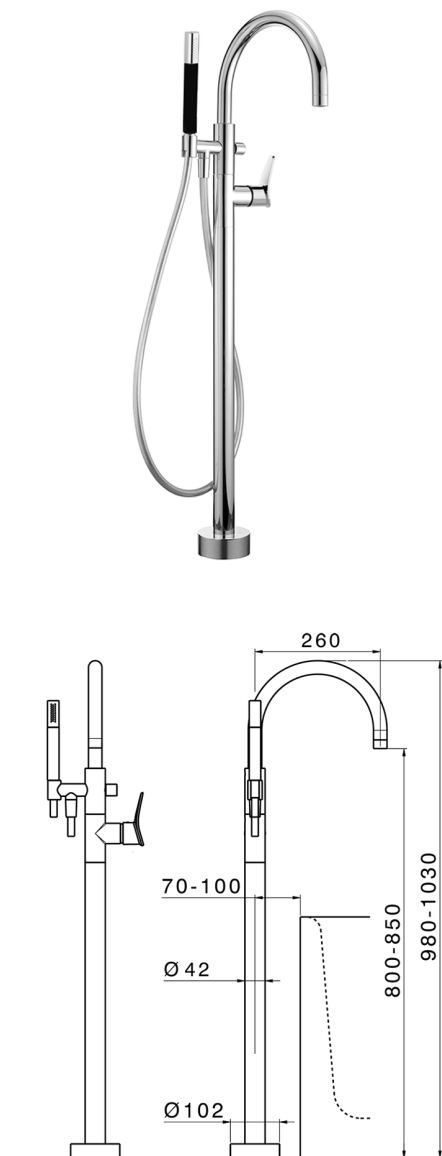

## Parte externa monomando bañera de suelo HARLOCK\_HC014200

MODELO **HC014200**

Parte externa monomando bañera de suelo, soporte duchita sobre columna, duchita una función minimal Ø24mm de Latón, flexible liso SUPREME 150 cm, sin parte empotrada (para art.ZB004510)

### CARACTERÍSTICAS

Recambio Cartucho **ZZ95409000**

**Cartucho Monomando 35 mm**

Instalación **Empotrado**

Empotrado 1 **ZB004510**

### EcoStop

La función EcoStop limita el caudal del agua aproximadamente el 50% de la salida máxima con una leve resistencia en la maneta. Basta con empujar ligeramente más allá de la mitad del tope sólo cuando se requiera la salida máxima de agua. Esto permitirá ahorrar hasta un 50% de agua.

Parte empotrada monomando free-standing EMPOTRADO\_ZB004510

MODELO **ZB004510**

Parte empotrada de suelo, para monomando free-standing

ACABADOS DISPONIBLES

 **04** 04 Sin Acabado

CARACTERÍSTICAS

Instalación	<b>Empotrado</b>
Empotrado	<b>1</b>