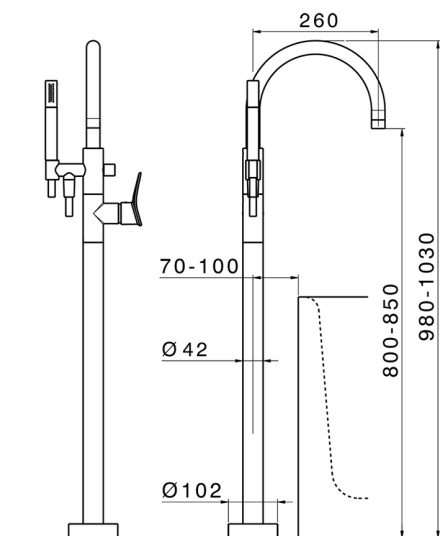

## Parte externa monomando bañera de suelo HARLOCK\_HC014200

MODELO **HC014200**

Parte externa monomando bañera de suelo, soporte duchita sobre columna, duchita una función minimal Ø24mm de Latón, flexible liso SUPREME 150 cm, sin parte empotrada (para art.ZB004510)

### CARACTERÍSTICAS

Recambio Cartucho **ZZ95409000**

**Cartucho Monomando 35 mm**

Instalación **Empotrado**

Empotrado 1 **ZB004510**

### EcoStop

La función EcoStop limita el caudal del agua aproximadamente el 50% de la salida máxima con una leve resistencia en la maneta. Basta con empujar ligeramente más allá de la mitad del tope sólo cuando se requiera la salida máxima de agua. Esto permitirá ahorrar hasta un 50% de agua.