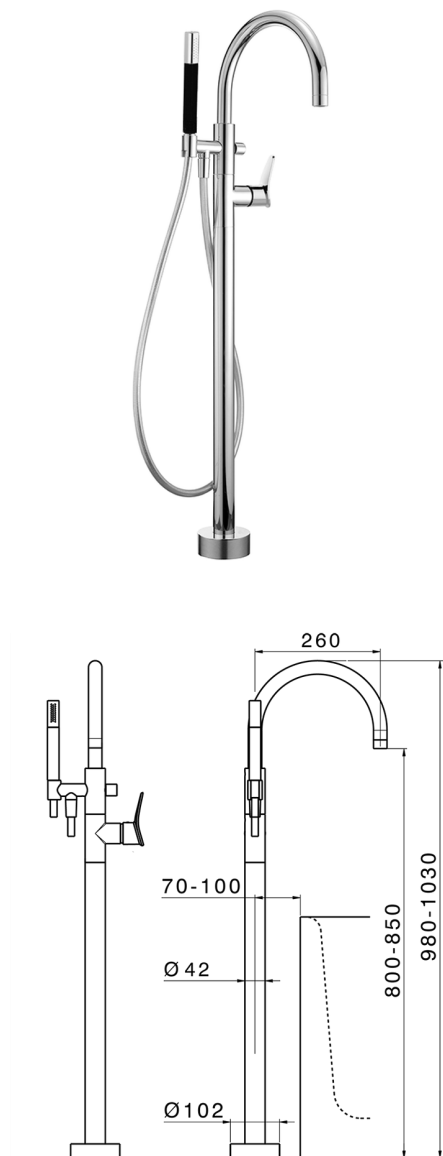

Parte externa monomando bañera de suelo HARLOCK_HC014200

MODELO **HC014200**

Parte externa monomando bañera de suelo, soporte duchita sobre columna, duchita una función minimal Ø24mm de Latón, flexible liso SUPREME 150 cm, sin parte empotrada (para art.ZB004510)

ACABADOS DISPONIBLES

-  **21** 21 Cromo
-  **2P** 2P Oro rosa
-  **2Q** 2Q Black Titanium
-  **40** 40 Negro Mate
-  **4Q** 4Q Blanco Mate
-  **6T** 6T Cromo/Negro Mate

CARACTERÍSTICAS

Recambio Cartucho **ZZ95409000**

Cartucho Monomando 35 mm

Instalación **Empotrado**

Empotrado 1 **ZB004510**

EcoStop

La función EcoStop limita el caudal del agua aproximadamente el 50% de la salida máxima con una leve resistencia en la maneta. Basta con empujar ligeramente más allá de la mitad del tope sólo cuando se requiera la salida máxima de agua. Esto permitirá ahorrar hasta un 50% de agua.

Parte empotrada monomando free-standing EMPOTRADO_ZB004510

MODELO **ZB004510**

Parte empotrada de suelo, para monomando free-standing

ACABADOS DISPONIBLES

 **04** 04 Sin Acabado

CARACTERÍSTICAS

Instalación	Empotrado
Empotrado	1