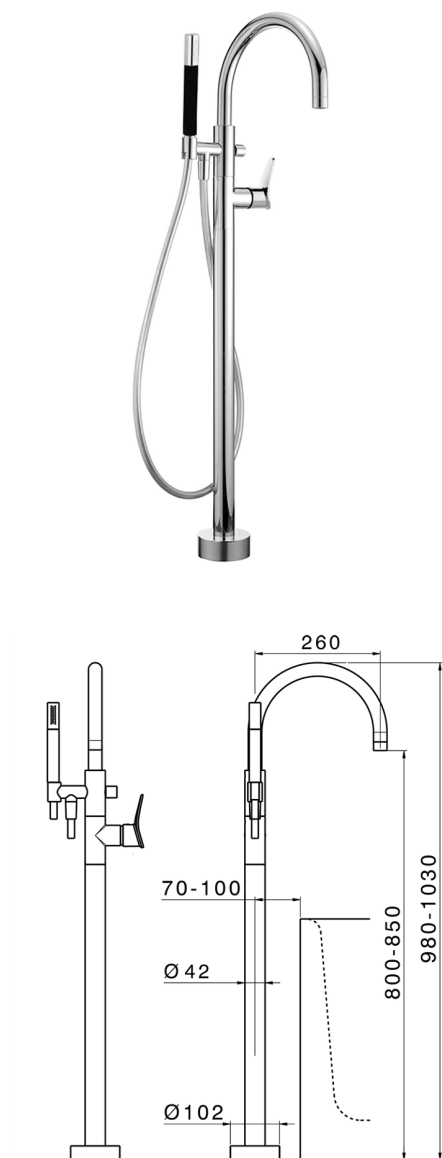

Parte externa monomando bañera de suelo HARLOCK_HC014200

MODELO **HC014200**

Parte externa monomando bañera de suelo, soporte duchita sobre columna, duchita una función minimal Ø24mm de Latón, flexible liso SUPREME 150 cm, sin parte empotrada (para art.ZB004510)

ACABADOS DISPONIBLES

-  **21** 21 Cromo
-  **2P** 2P Oro rosa
-  **2Q** 2Q Black Titanium
-  **40** 40 Negro Mate
-  **4Q** 4Q Blanco Mate
-  **6T** 6T Cromo/Negro Mate

CARACTERÍSTICAS

Recambio Cartucho **ZZ95409000**

Cartucho Monomando 35 mm

Instalación **Empotrado**

Empotrado 1 **ZB004510**

EcoStop

La función EcoStop limita el caudal del agua aproximadamente el 50% de la salida máxima con una leve resistencia en la maneta. Basta con empujar ligeramente más allá de la mitad del tope sólo cuando se requiera la salida máxima de agua. Esto permitirá ahorrar hasta un 50% de agua.

Parte empotrada monomando free-standing EMPOTRADO_ZB004510

MODELO **ZB004510**

Parte empotrada de suelo, para monomando free-standing

ACABADOS DISPONIBLES

 **04** 04 Sin Acabado

CARACTERÍSTICAS

Instalación	Empotrado
Empotrado	1