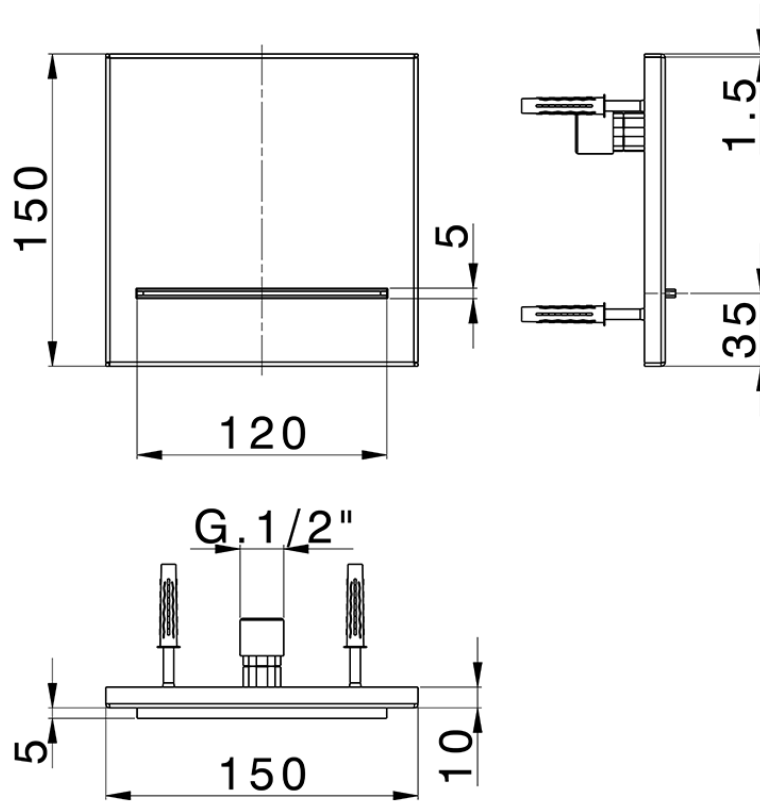

Cascada a ras de la pared 150x150 mm ZEN_ZS129110

ZS129110

<https://es.huberitalia.com/cascada-a-ras-de-la-pared-150x150-mm-zen-zs129110>

2026-06-30