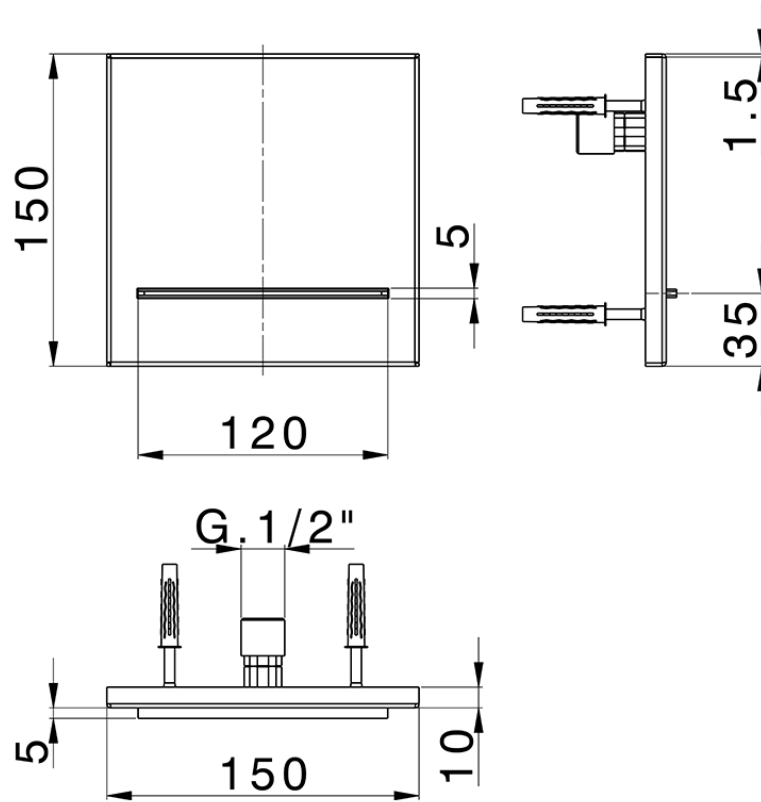

Cascada a ras de la pared 150x150 mm ZEN_ZS129110

ZS129110

<https://es.huberitalia.com/cascada-a-ras-de-la-pared-150x150-mm-zen-zs129110>

2026-06-10