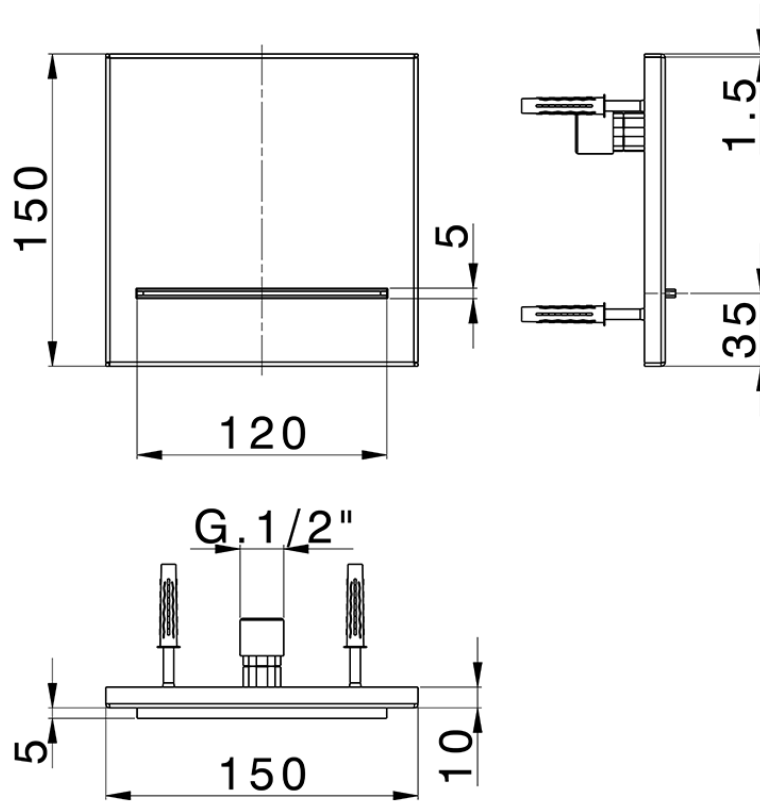

Cascada a ras de la pared 150x150 mm ZEN_ZS129110

ZS129110

<https://es.huberitalia.com/cascada-a-ras-de-la-pared-150x150-mm-zen-zs129110>

2026-04-30