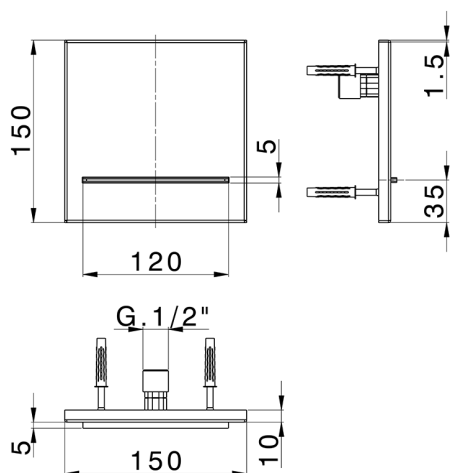

Cascada a ras de la pared 150x150 mm ZEN_ZS129110

MODELO **ZS129110**

Cascada a ras de la pared 150x150 mm, acero inoxidable AISI 304

ACABADOS DISPONIBLES

- **D1** D1 Inox Cepillado
- **40** 40 Negro Mate
- **4Q** 4Q Blanco Mate
- **5G** 5G Oro Rosa
- **D2** D2 Inox brillo

CARACTERÍSTICAS

2026-06-13