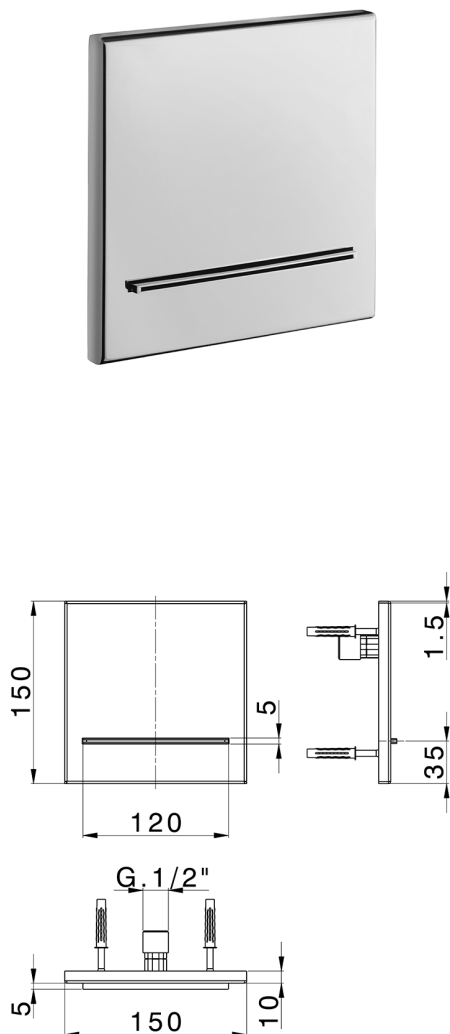

Cascada a ras de la pared 150x150 mm ZEN_ZS129110

MODELO **ZS129110**

Cascada a ras de la pared 150x150 mm, acero inoxidable AISI 304

ACABADOS DISPONIBLES

- **D1** D1 Inox Cepillado
- **40** 40 Negro Mate
- **4Q** 4Q Blanco Mate
- **5G** 5G Oro Rosa
- **D2** D2 Inox brillo

CARACTERÍSTICAS

2026-04-30