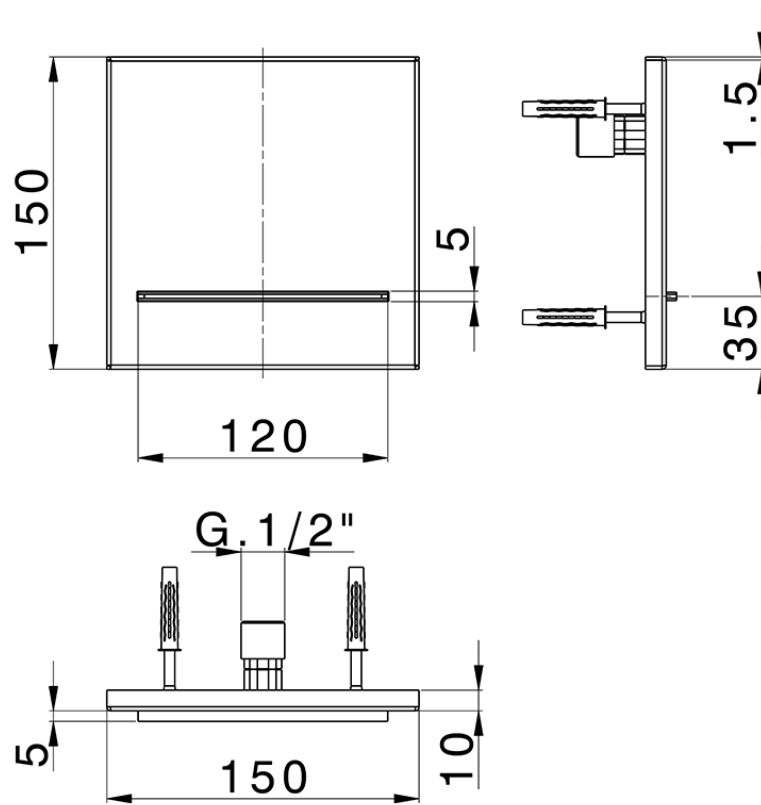

Cascada a ras de la pared 150x150 mm ZEN_ZS129110

ZS129110

<https://es.huberitalia.com/cascada-a-ras-de-la-pared-150x150-mm-zen-zs129110>

2026-06-10