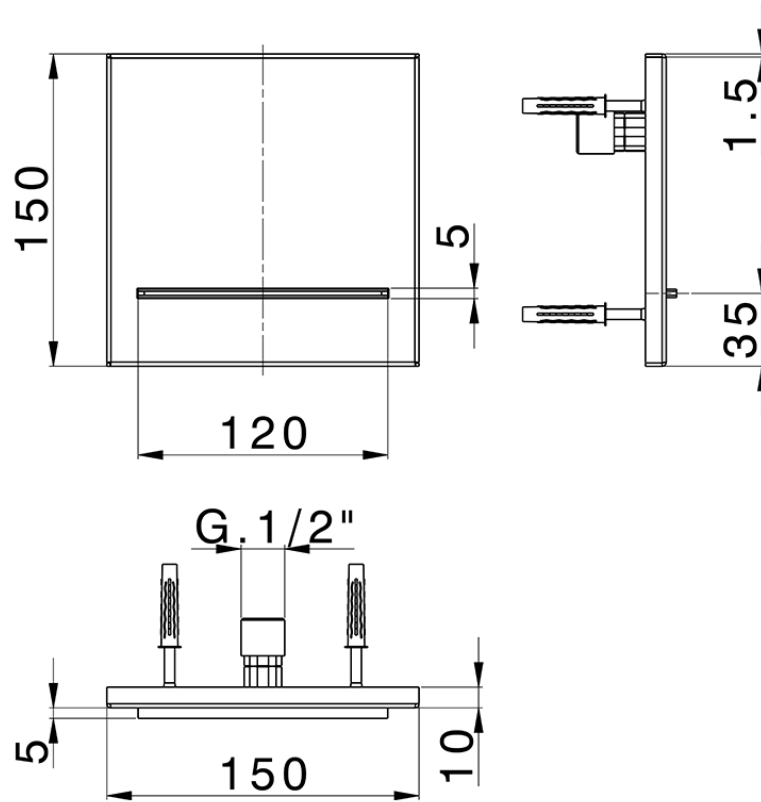

Cascada a ras de la pared 150x150 mm ZEN_ZS129110

ZS129110

<https://es.huberitalia.com/cascada-a-ras-de-la-pared-150x150-mm-zen-zs129110>

2026-04-30