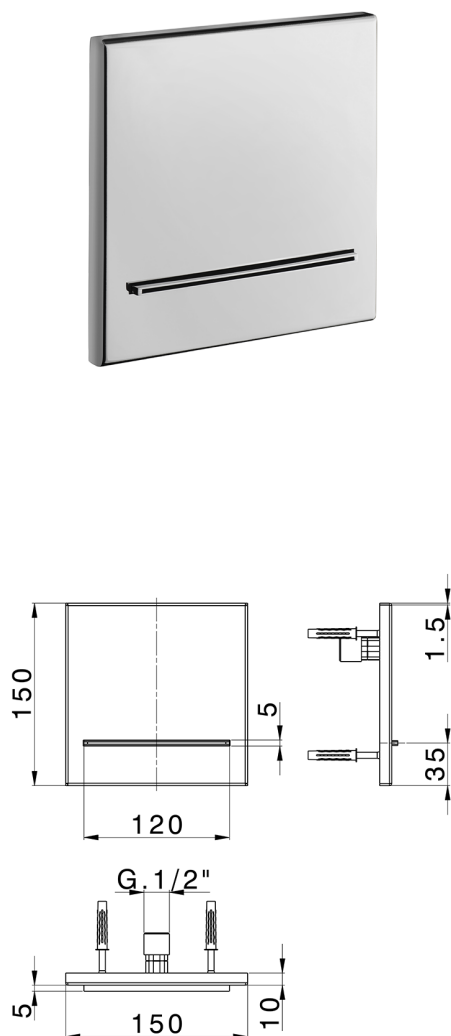

Cascada a ras de la pared 150x150 mm ZEN_ZS129110

MODELO **ZS129110**

Cascada a ras de la pared 150x150 mm, acero inoxidable AISI 304

ACABADOS DISPONIBLES

- **D1** D1 Inox Cepillado
- **40** 40 Negro Mate
- **4Q** 4Q Blanco Mate
- **5G** 5G Oro Rosa
- **D2** D2 Inox brillo

CARACTERÍSTICAS

2026-06-10