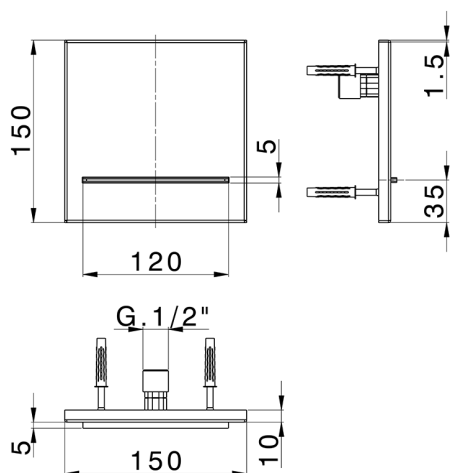

Cascada a ras de la pared 150x150 mm ZEN_ZS129110

MODELO **ZS129110**

Cascada a ras de la pared 150x150 mm, acero inoxidable AISI 304

ACABADOS DISPONIBLES

- **D1** D1 Inox Cepillado
- **40** 40 Negro Mate
- **4Q** 4Q Blanco Mate
- **5G** 5G Oro Rosa
- **D2** D2 Inox brillo

CARACTERÍSTICAS

2026-04-30