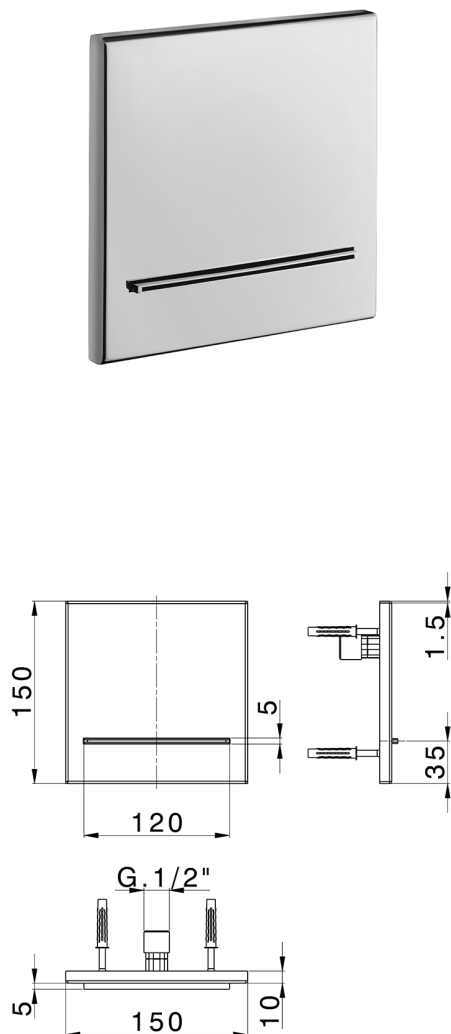

Cascada a ras de la pared 150x150 mm ZEN_ZS129110

MODELO **ZS129110**

Cascada a ras de la pared 150x150 mm, acero inoxidable AISI 304

ACABADOS DISPONIBLES

- **D1** D1 Inox Cepillado
- **40** 40 Negro Mate
- **4Q** 4Q Blanco Mate
- **5G** 5G Oro Rosa
- **D2** D2 Inox brillo

CARACTERÍSTICAS

2026-04-10