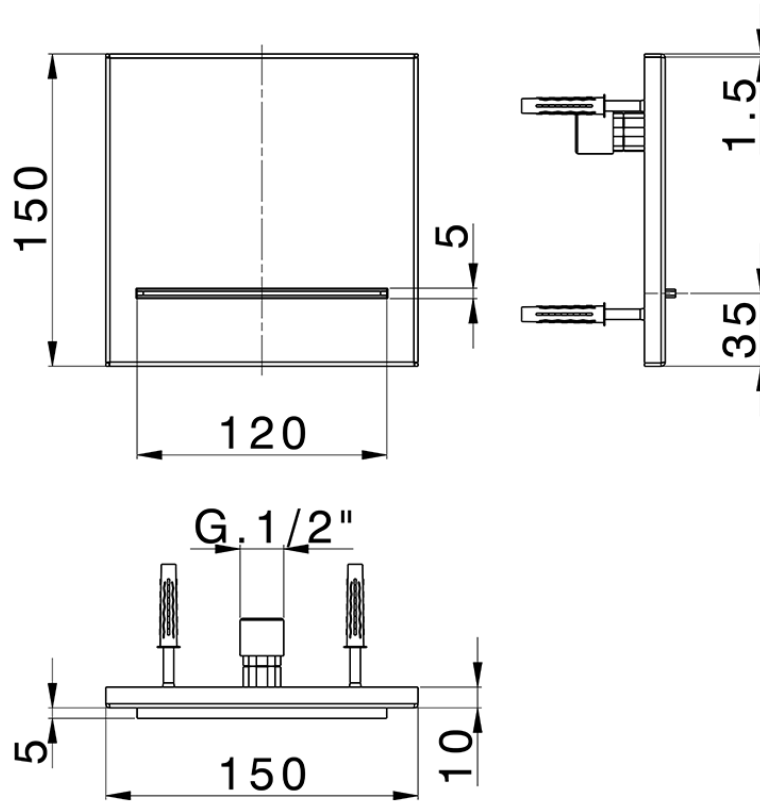

Cascada a ras de la pared 150x150 mm ZEN_ZS129110

ZS129110

<https://es.huberitalia.com/cascada-a-ras-de-la-pared-150x150-mm-zen-zs129110>

2026-05-21