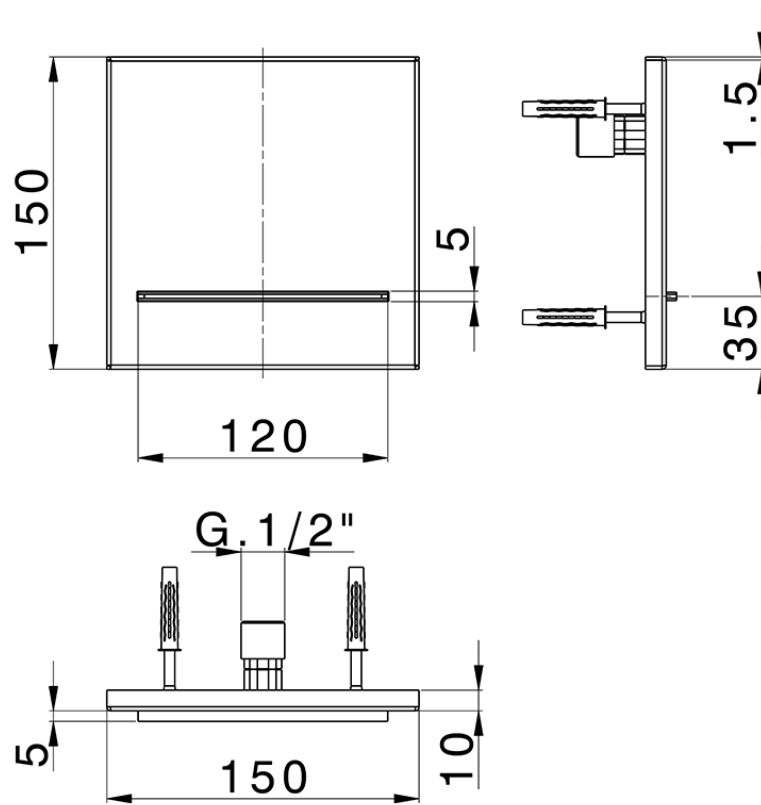

Cascada a ras de la pared 150x150 mm ZEN_ZS129110

ZS129110

<https://es.huberitalia.com/cascada-a-ras-de-la-pared-150x150-mm-zen-zs129110>

2026-04-10