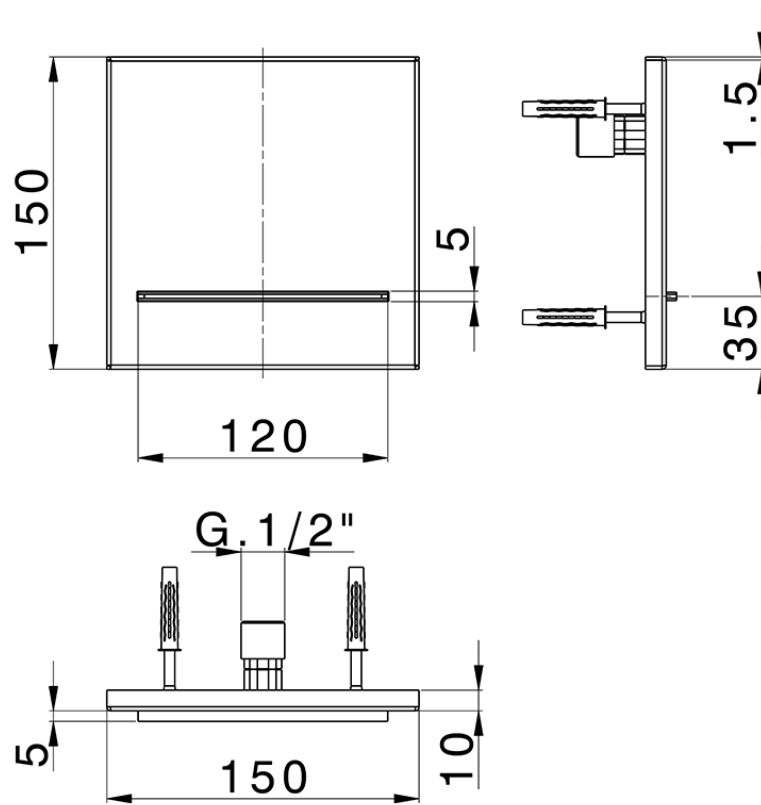

Cascada a ras de la pared 150x150 mm ZEN_ZS129110

ZS129110

<https://es.huberitalia.com/cascada-a-ras-de-la-pared-150x150-mm-zen-zs129110>

2026-06-15