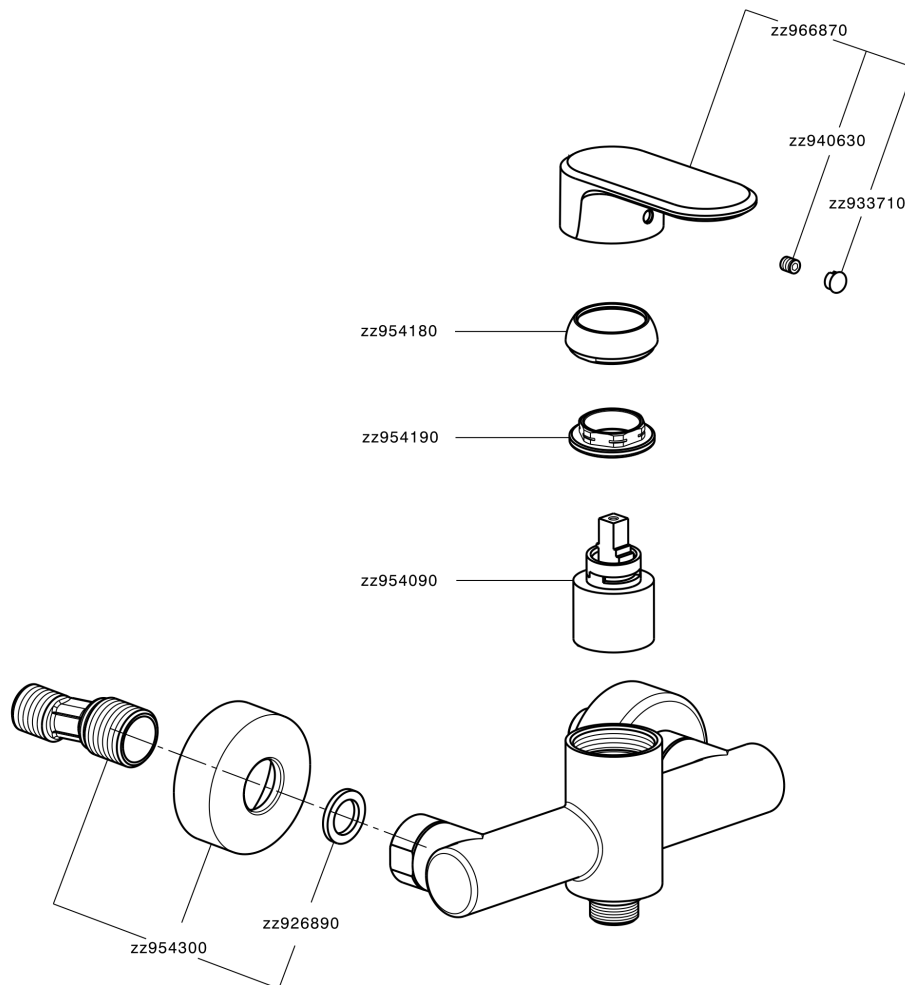

Ducha monomando LEVITY_LY000440

LY000440

<https://es.huberitalia.com/ducha-monomando-levity-ly000440>

2026-06-13