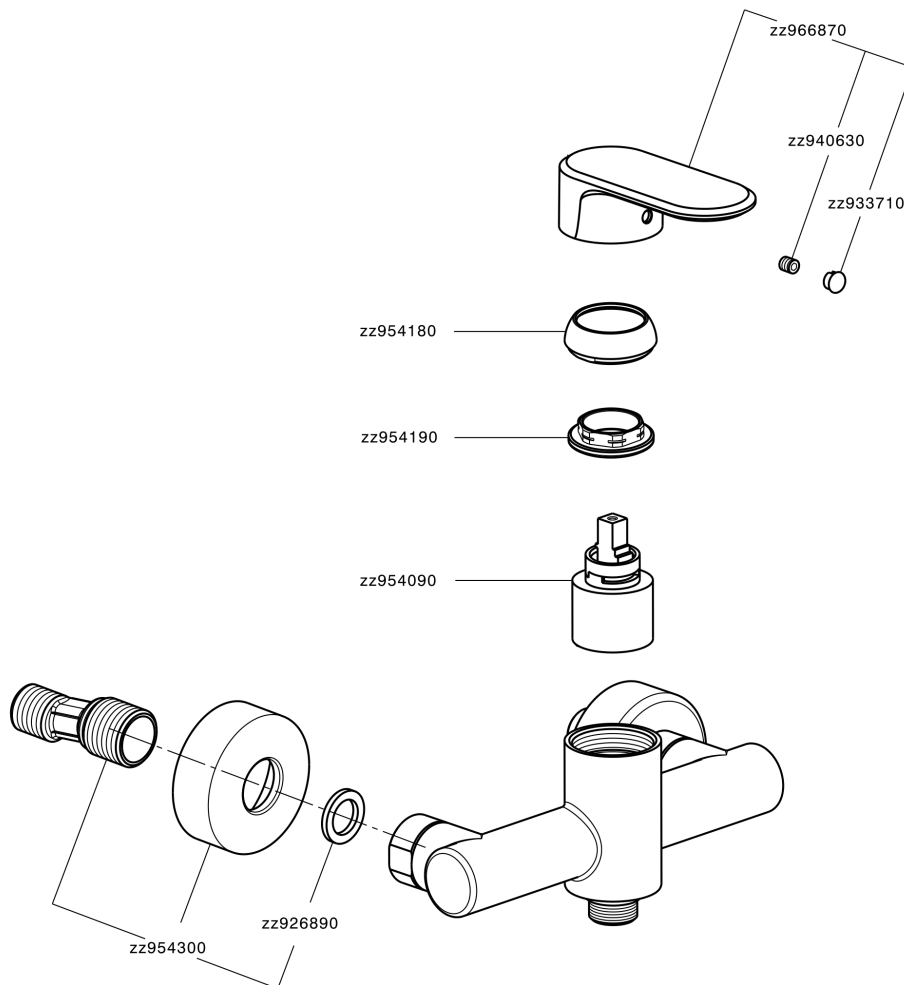

Ducha monomando LEVITY_LY000440

LY000440

<https://es.huberitalia.com/ducha-monomando-levity-ly000440>

2026-04-30