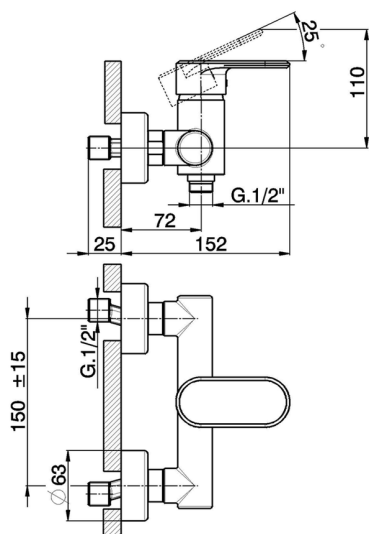

Ducha monomando LEVITY_LY000440

MODELO **LY000440**

Ducha monomando, sin conjunto ducha, conexión para flexible 1/2" M

ACABADOS DISPONIBLES

-  **21** 21 Cromo
-  **2B** 2B Níquel Brillo
-  **2F** 2F Níquel Cepillado
-  **40** 40 Negro Mate
-  **4Q** 4Q Blanco Mate

CARACTERÍSTICAS

Recambio Cartucho **ZZ95409000**

Cartucho Monomando 35 mm

EcoStop

La función EcoStop limita el caudal del agua aproximadamente el 50% de la salida máxima con una leve resistencia en la maneta. Basta con empujar ligeramente más allá de la mitad del tope sólo cuando se requiera la salida máxima de agua. Esto permitirá ahorrar hasta un 50% de agua.