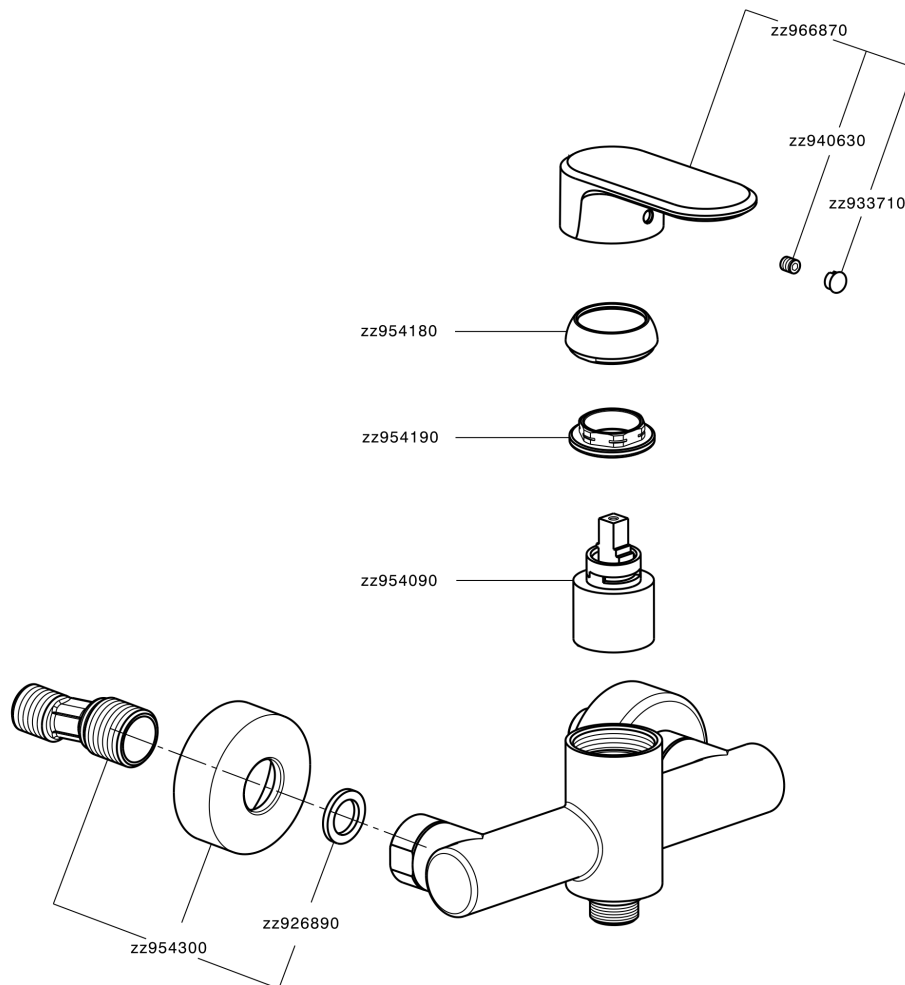

Ducha monomando LEVITY_LY000440

LY000440

<https://es.huberitalia.com/ducha-monomando-levity-ly000440>

2026-05-20