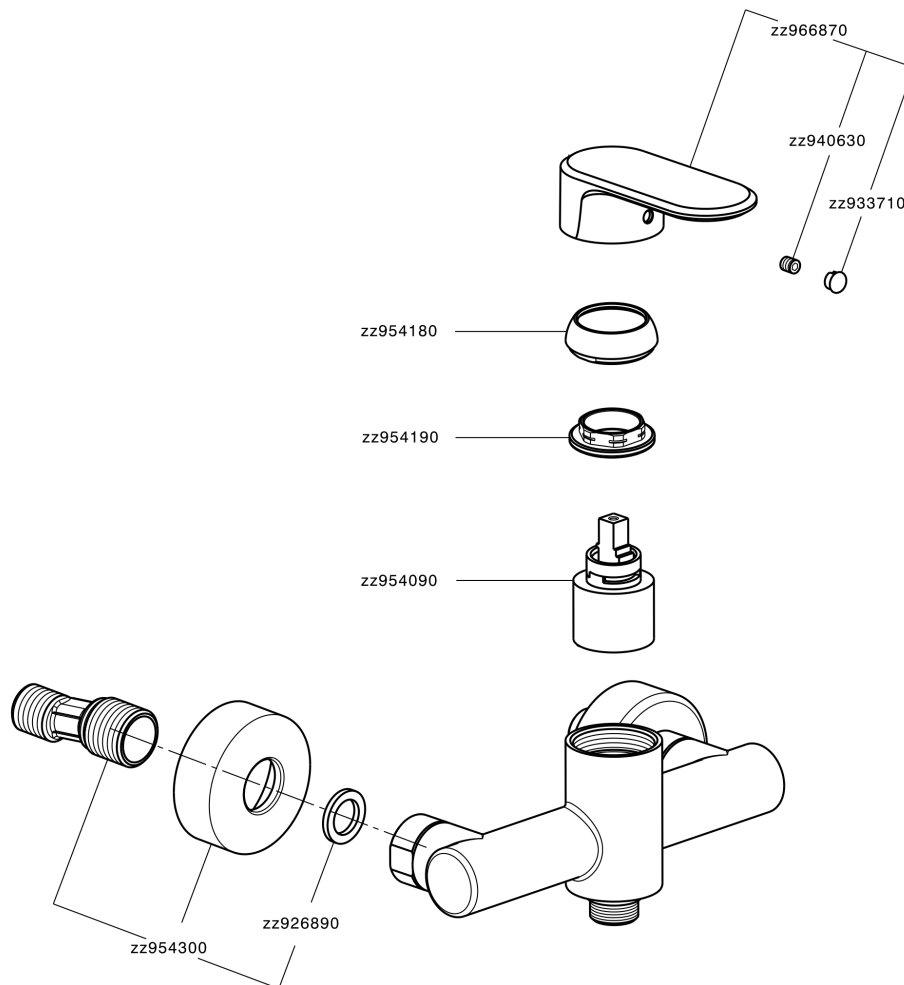

Ducha monomando LEVITY_LY000440

LY000440

<https://es.huberitalia.com/ducha-monomando-levity-ly000440>

2026-06-15