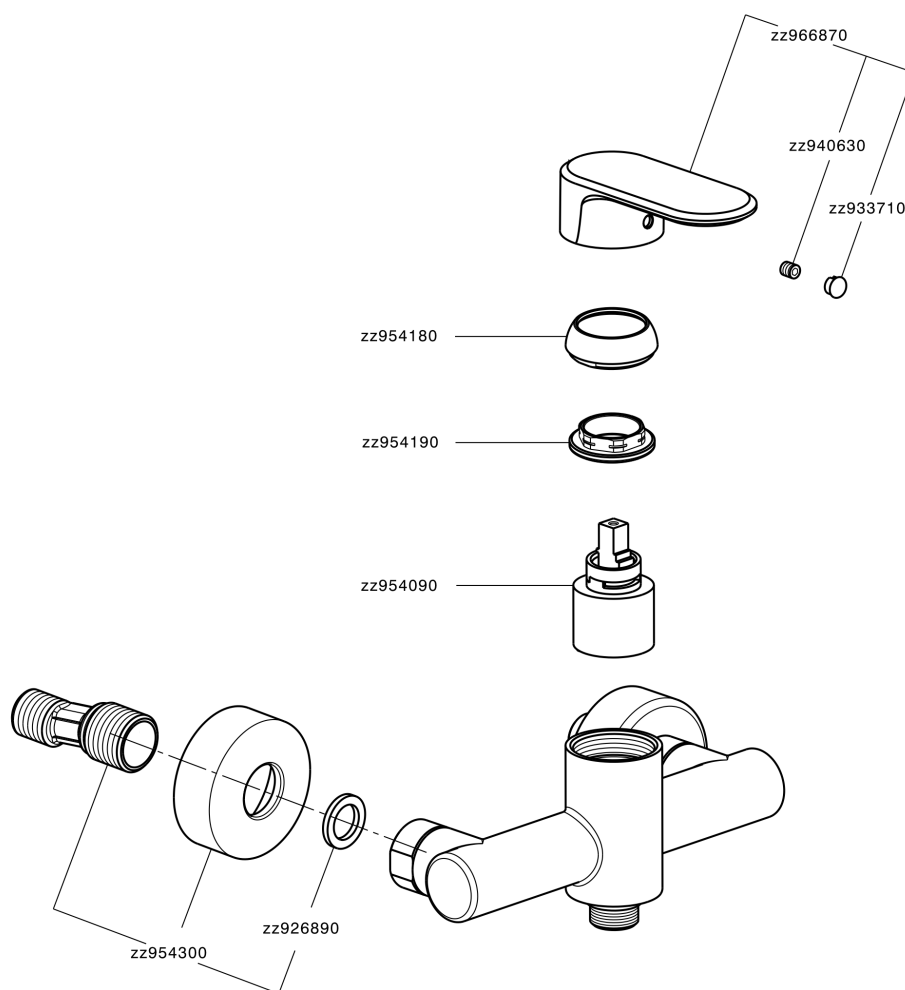

Ducha monomando LEVITY_LY000440

LY000440

<https://es.huberitalia.com/ducha-monomando-levity-ly000440>

2026-04-30