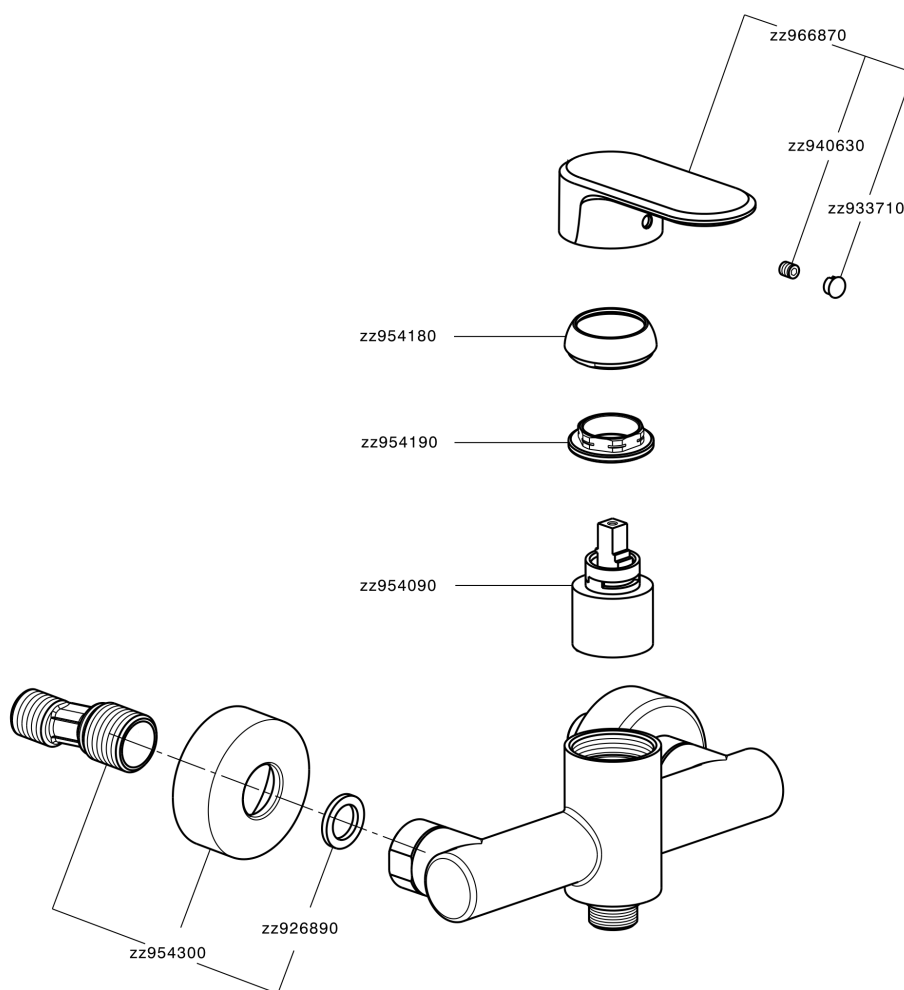

Ducha monomando LEVITY_LY000440

LY000440

<https://es.huberitalia.com/ducha-monomando-levity-ly000440>

2026-06-10