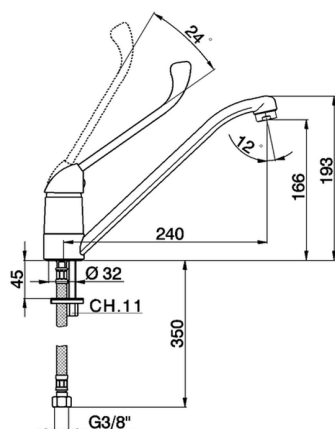

## Fregadero monomando KITCHEN\_CL300580

MODELO **CL300580**

Fregadero monomando, caño giratorio, palanca clínica, latiguillos acero G.3/8"

ACABADOS DISPONIBLES

**21** 21 Cromo

CARACTERÍSTICAS

Recambio Cartucho **ZZ94035000**

**Cartucho Monomando 35 mm**

2024-09-19