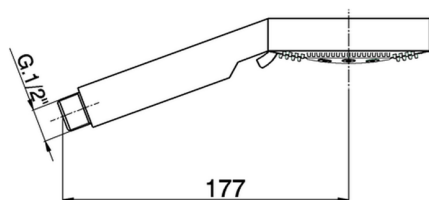

## Duchita Linear ABS SHOWER\_SS014190

MODELO **SS014190**

Duchita Linear ABS,5 funciones Ø 100 mm ABS

ACABADOS DISPONIBLES

CARACTERÍSTICAS

2026-05-20