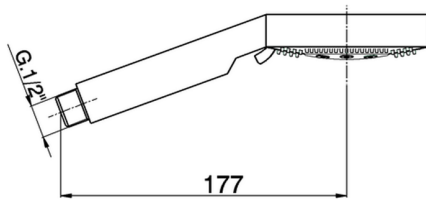

Duchita Linear ABS SHOWER_SS014190

MODELO **SS014190**

Duchita Linear ABS,5 funciones Ø 100 mm ABS

ACABADOS DISPONIBLES

CARACTERÍSTICAS

2026-06-10