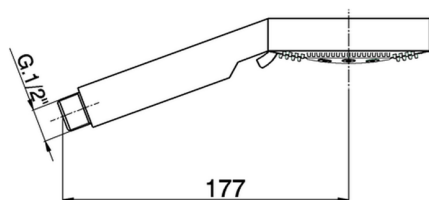

Duchita Linear ABS SHOWER_SS014190

MODELO **SS014190**

Duchita Linear ABS,5 funciones Ø 100 mm ABS

ACABADOS DISPONIBLES

CARACTERÍSTICAS

2026-04-16