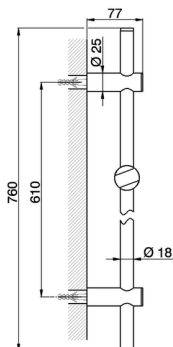

Barra corrediza Linear SHOWER_SS012140

MODELO **SS012140**

Barra corrediza Linear, barra 61 cm con soporte corredizo

ACABADOS DISPONIBLES

21 21 Cromo

CARACTERÍSTICAS

2025-04-24