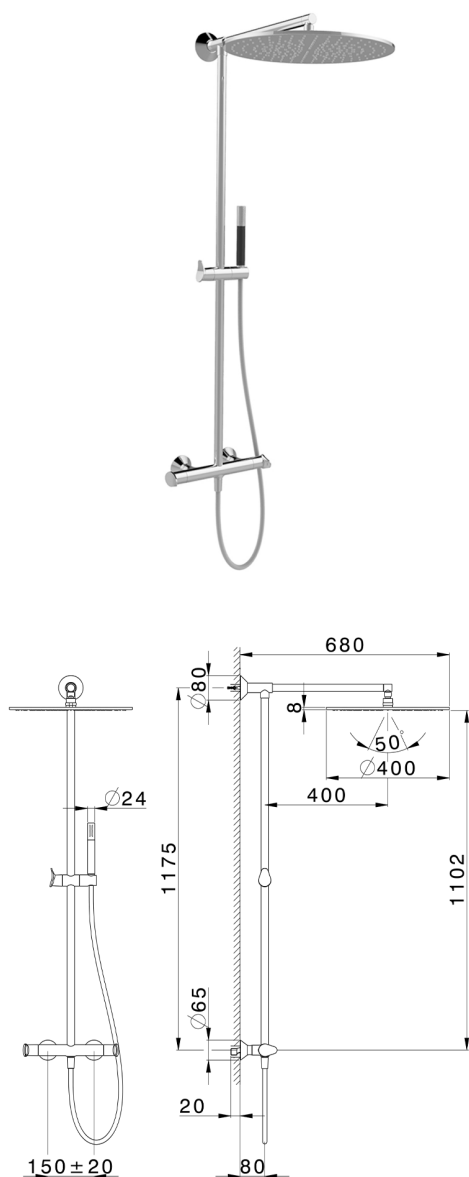

Columna termostática ducha 2 funciones COLUMNS_HCC78010

MODELO **HCC78010**

Columna termostática ducha 2 funciones, devia stop 2 salidas, columna fija, soporte duchita corredizo en Latón, duchita una función minimal de Latón, rociador redondo Ø 400 mm en Latón, flexible liso SUPREME 150 cm

ACABADOS DISPONIBLES

CARACTERÍSTICAS

Recambio Cartucho **ZZ96551000**

Cartucho Termostático TMX 25

DeviaStop

La tecnología Huber DeviaStop le permite ajustar el caudal de agua y dirigirla hacia la salida elegida (rociador superior, ducha de mano, etc.).

SafeTouch

El sistema Huber SafeTouch mantiene el cuerpo de la grifería frío al cuerpo durante el uso.

Termostático

El Termostático Huber es tu gestor personal del agua, ayudándote a manejar, controlar y ahorrar agua y energía.